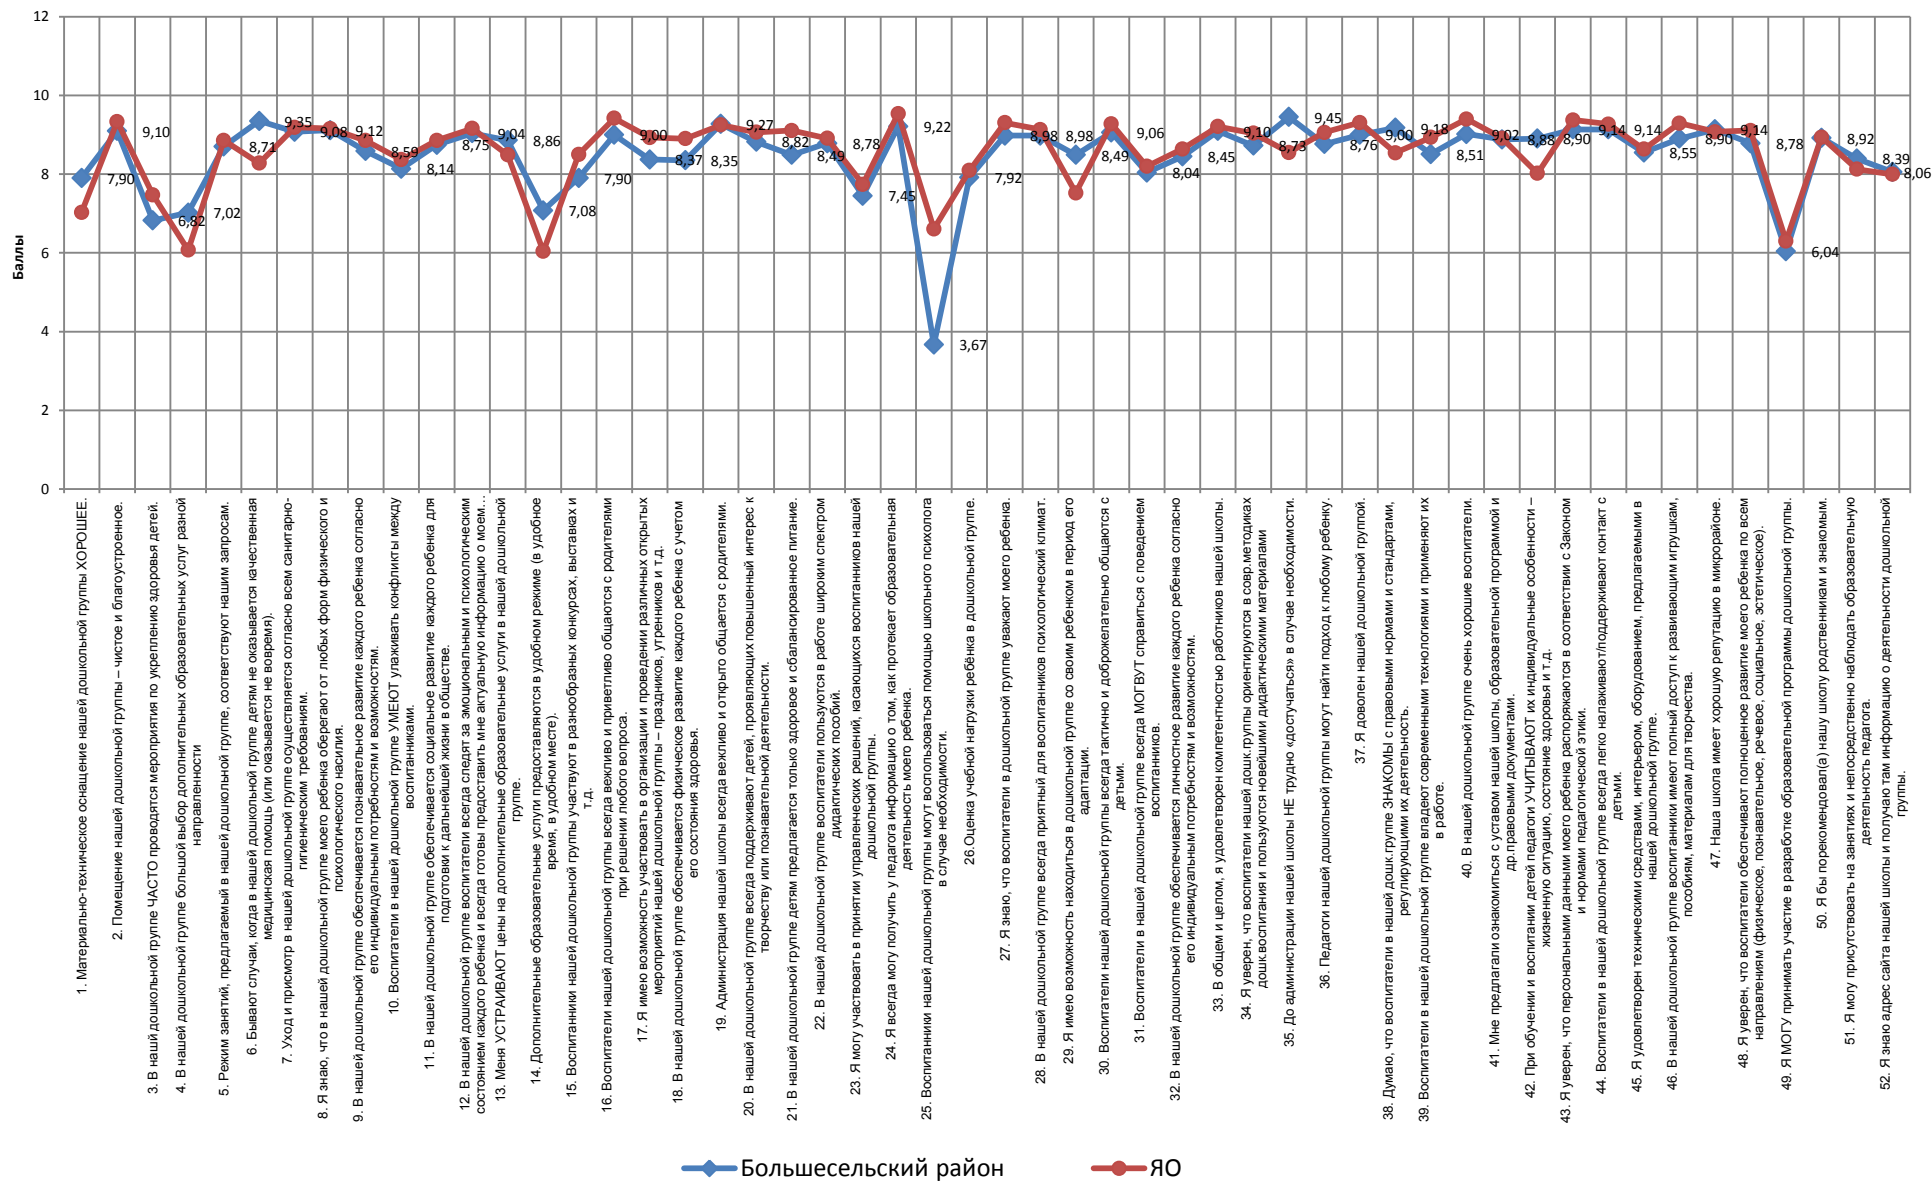

Средние значения оценок родителей воспитанников дошкольных групп по вопросам анкеты (муниципальный район и Ярославская область)

Респондентов в МР (родителей воспитанников дошкольных групп)

51

Болшесельский район

ЯО