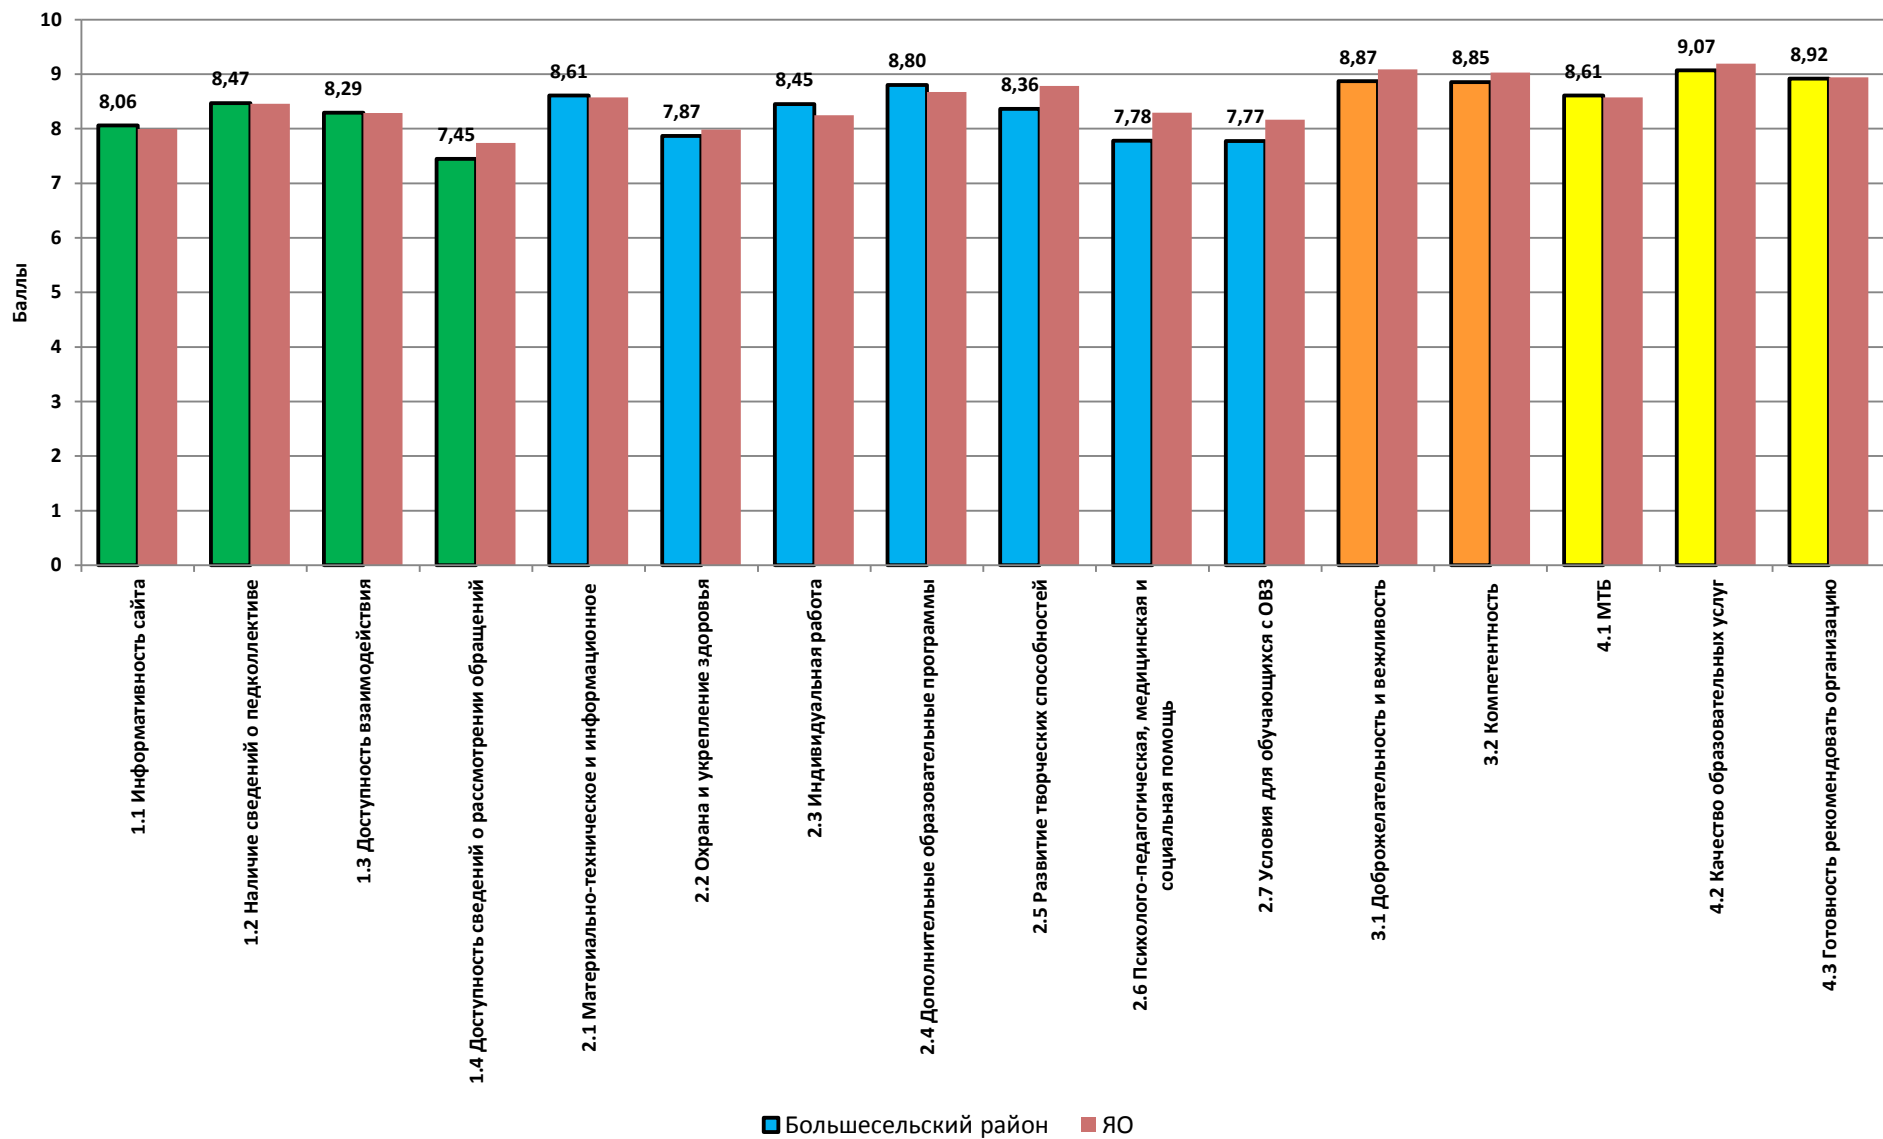

**Средние значения показателей образовательной деятельности в общеобразовательных организациях
муниципального района и Ярославской области (родители воспитанников дошкольных групп)**