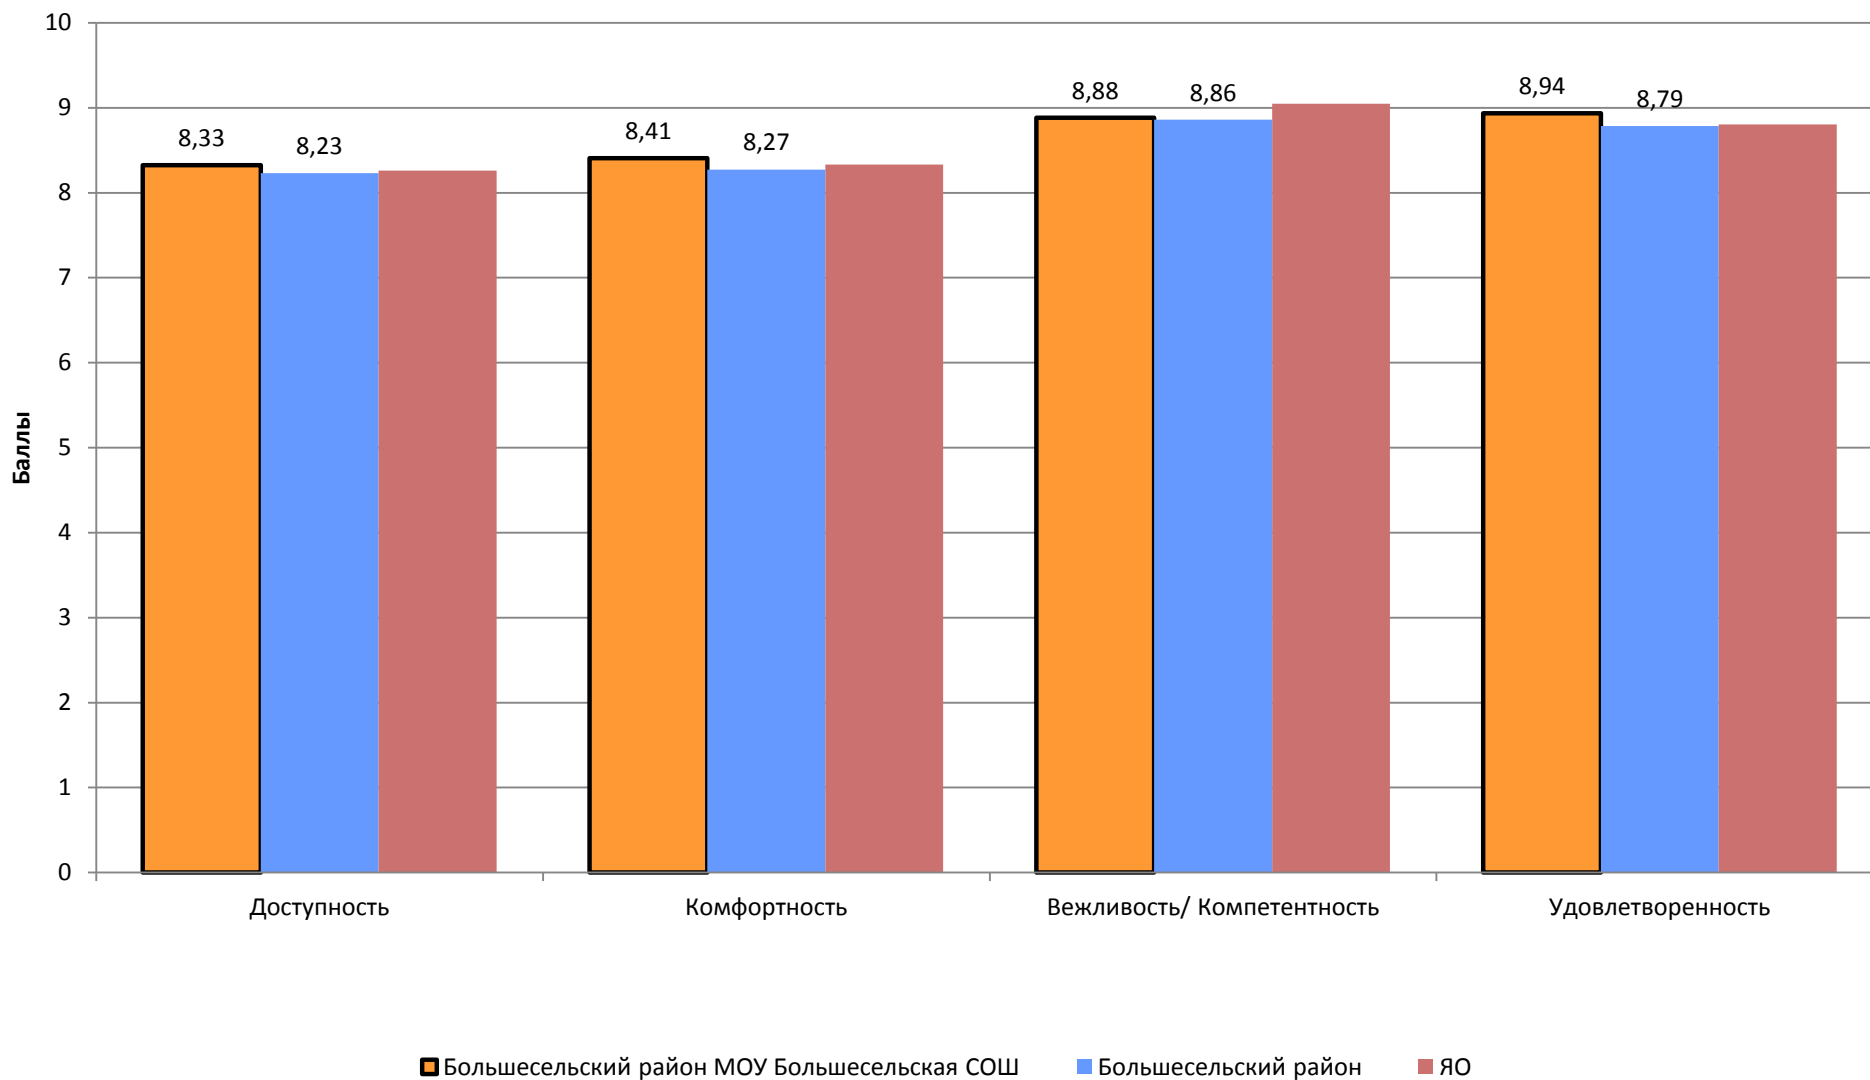

**Средние значения критериев оценки образовательной деятельности в общеобразовательной организации, муниципальном районе и Ярославской области
(родители воспитанников дошкольных групп)**