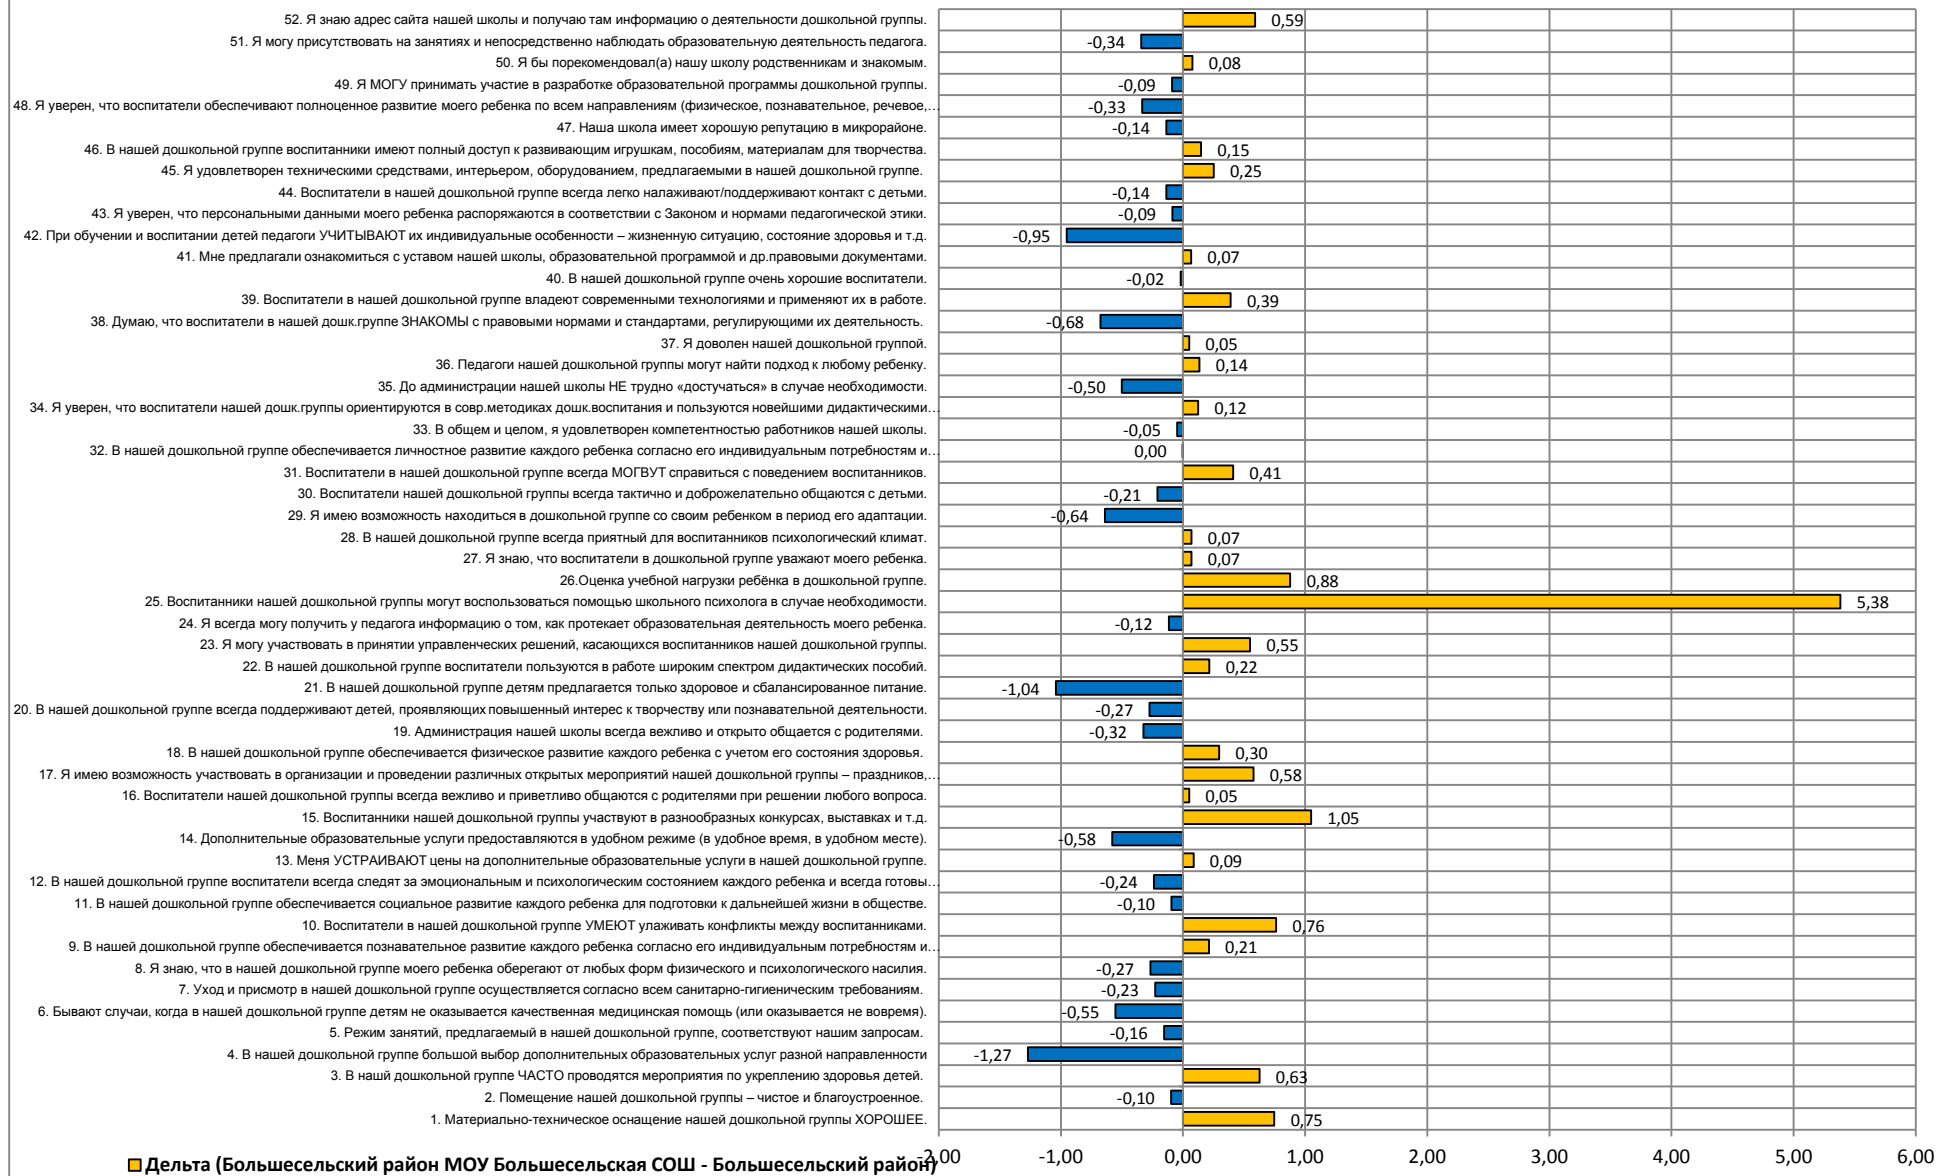

Разница между средними значениями оценок по вопросам анкеты в образовательной организации и муниципальном районе (родители воспитанников дошкольных групп)