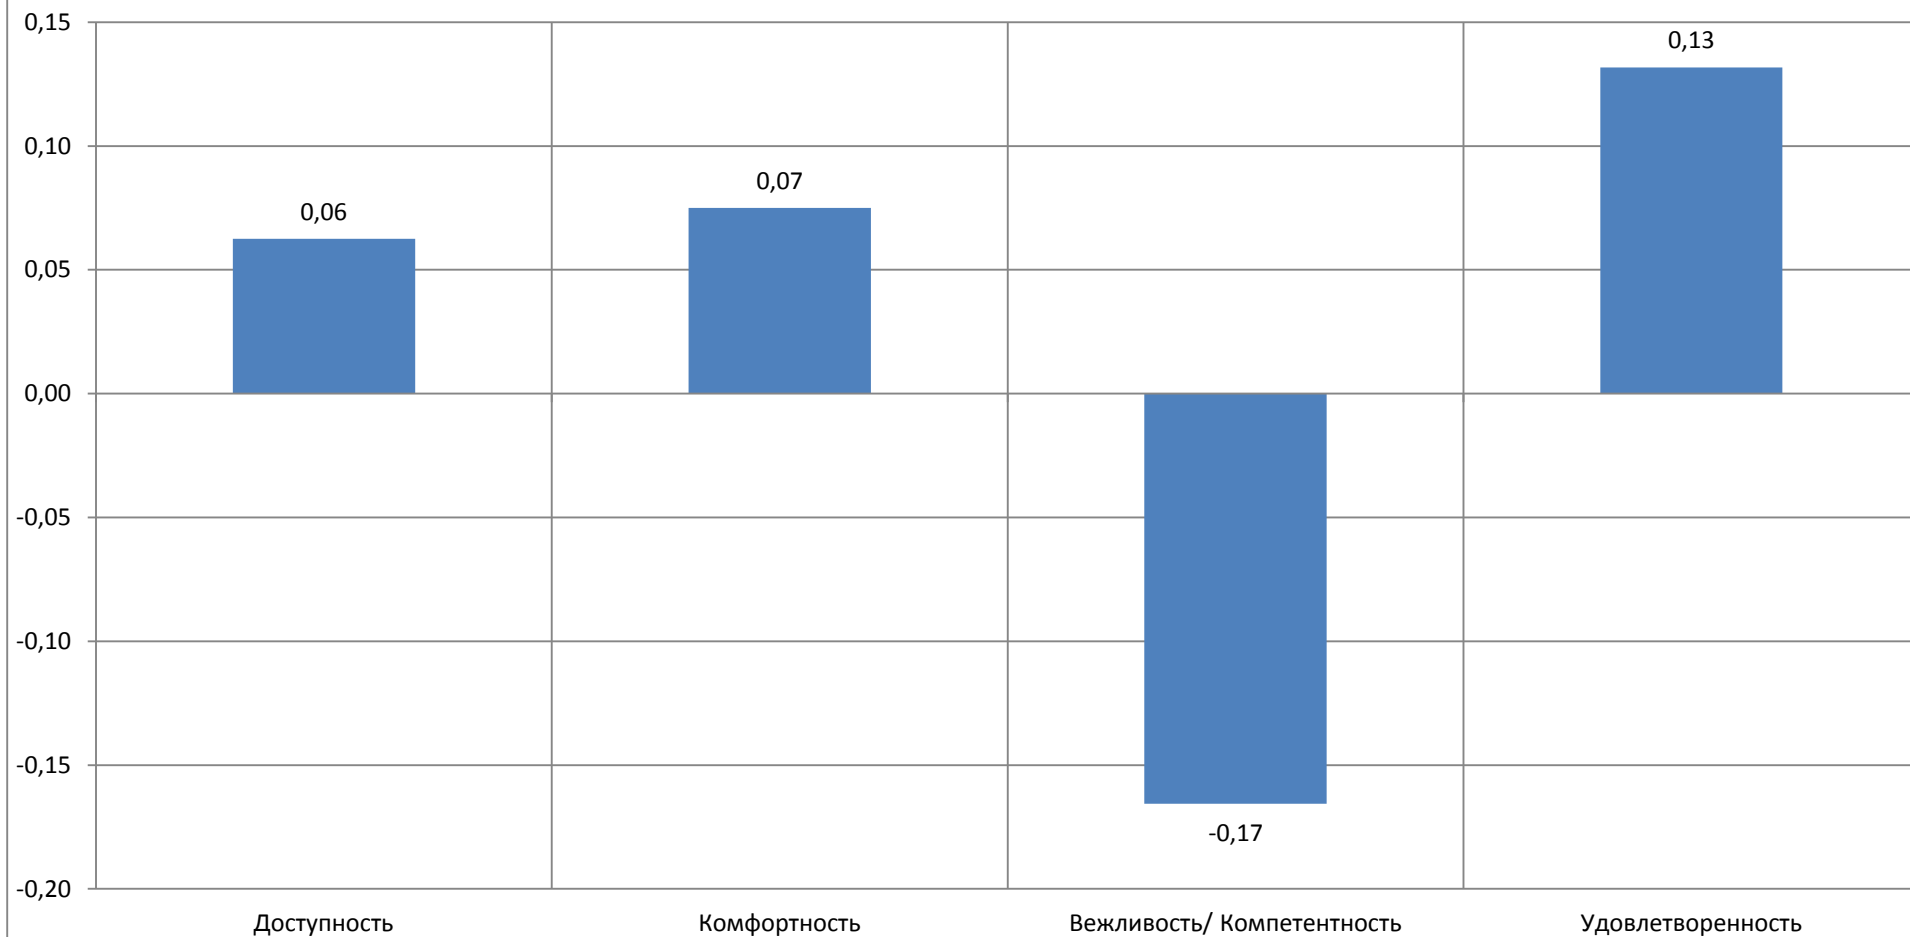

**Разница между средними значениями критериев оценки образовательной деятельности в
общеобразовательной организации и Ярославской области
(родители воспитанников дошкольных групп)**

■ Дельта (Большесельский район МОУ Большесельская СОШ - ЯО)