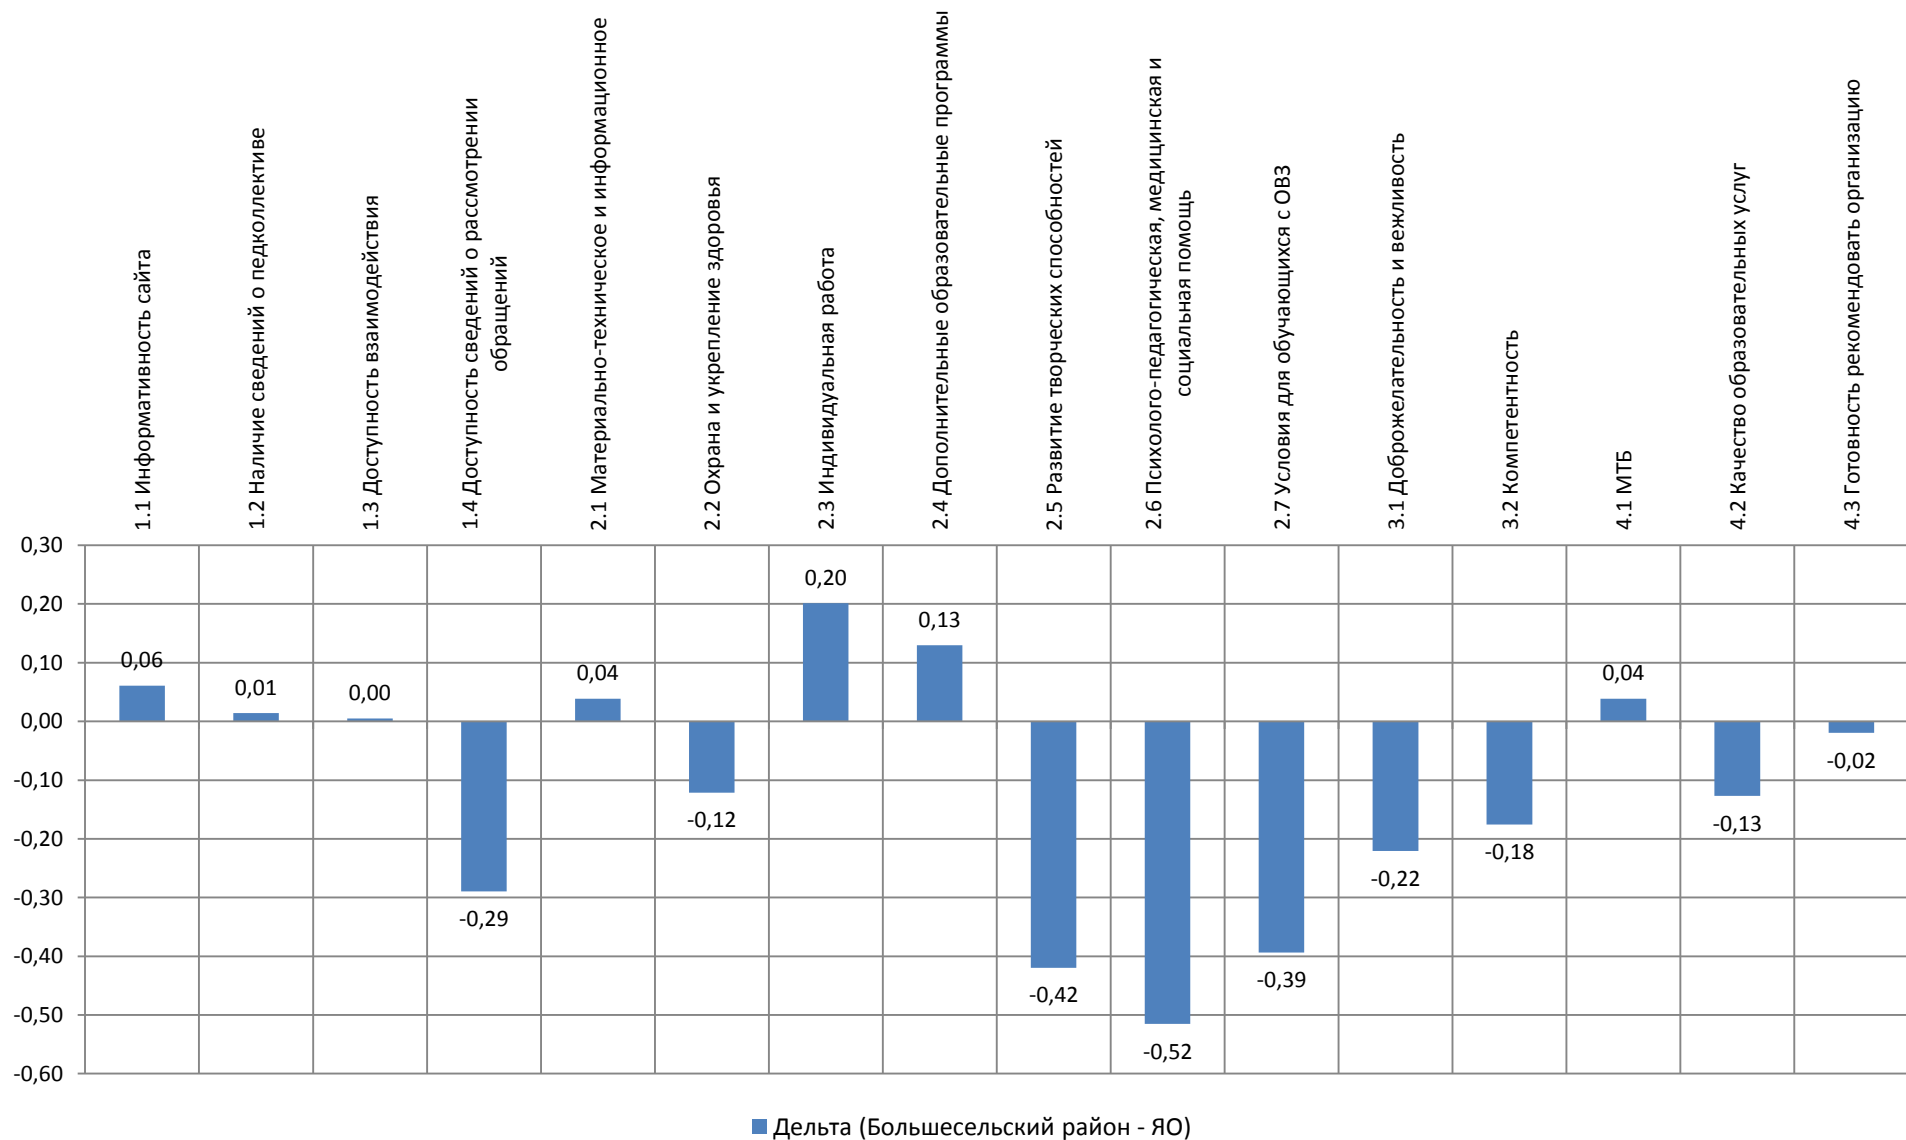

Разница между средними значениями показателей образовательной деятельности в общеобразовательных организациях муниципального района и Ярославской области (родители воспитанников дошкольных групп)