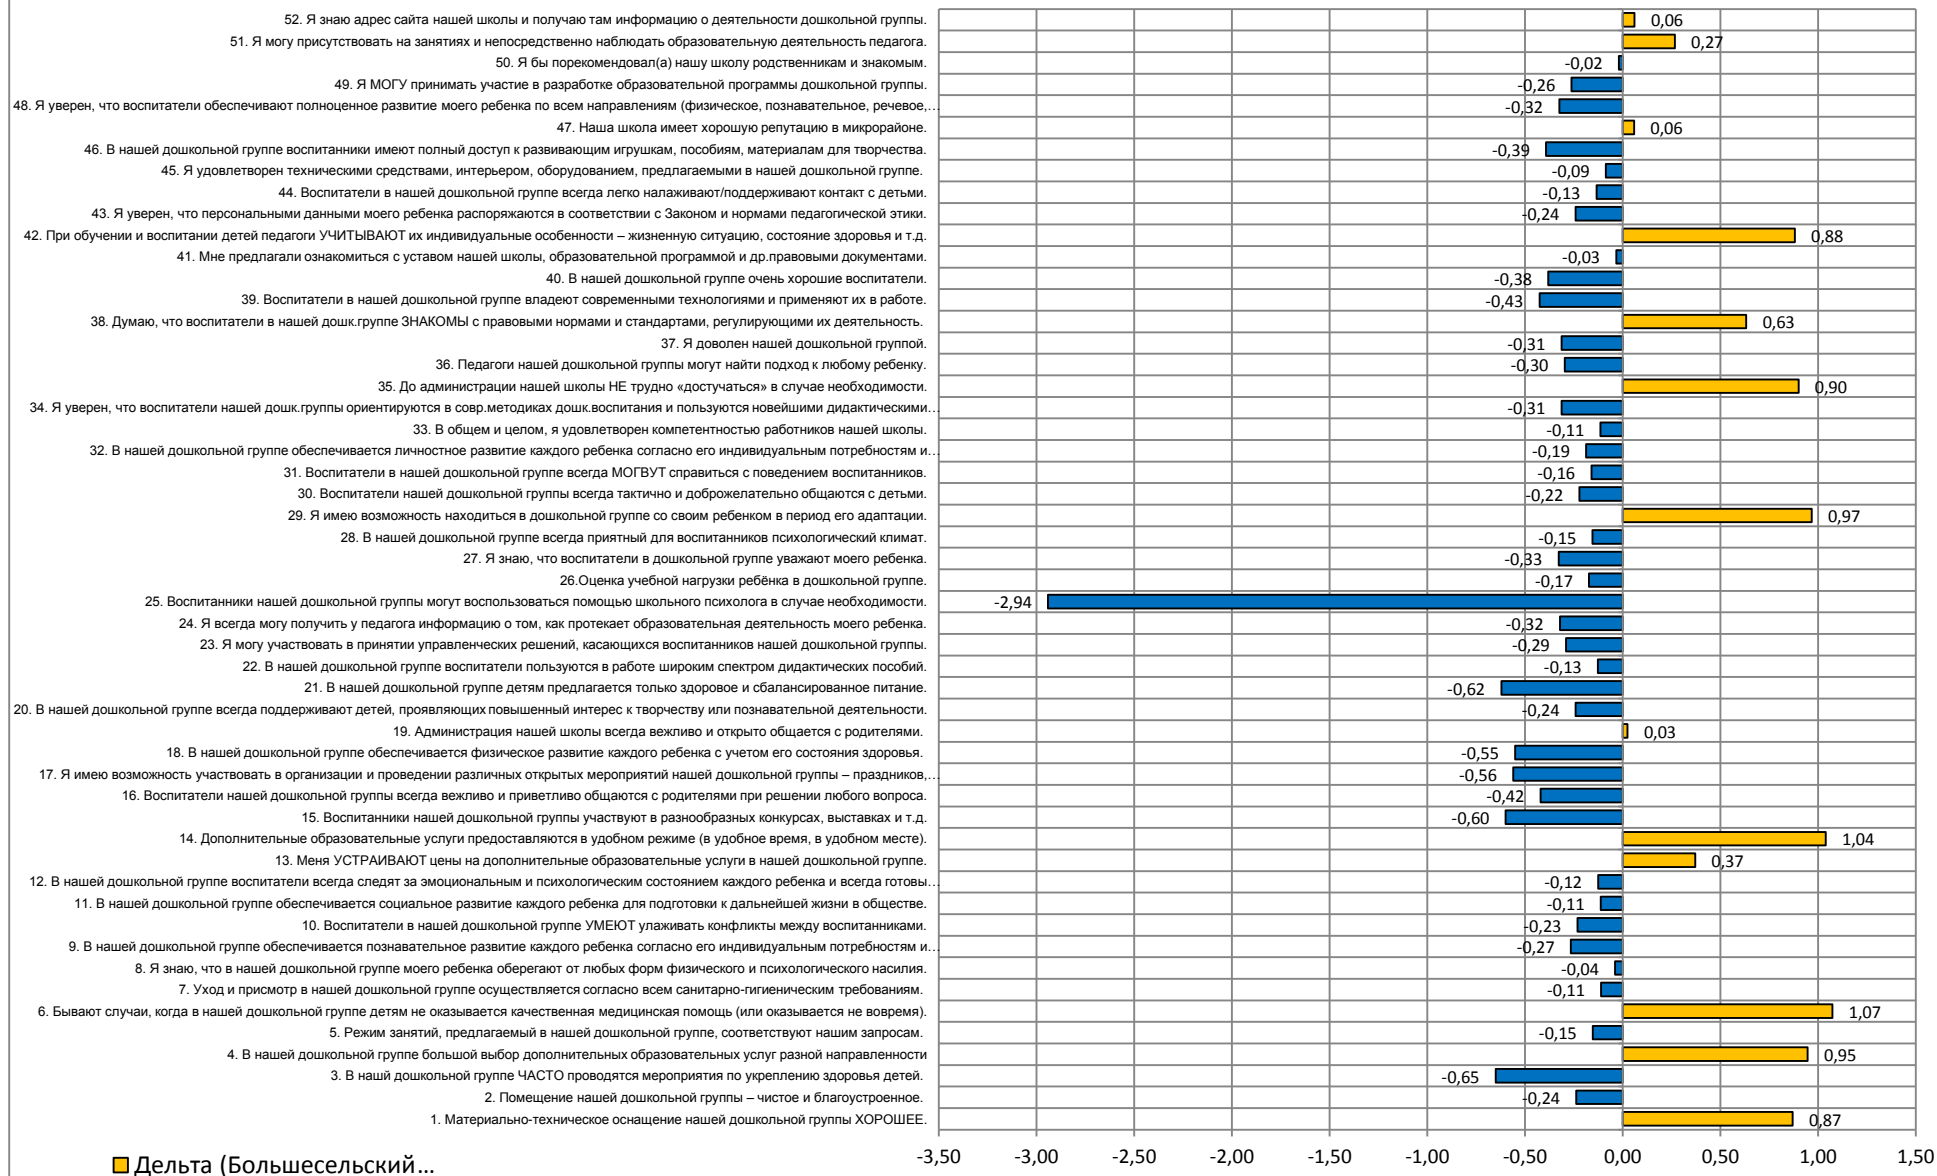

## Средние значения оценок родителей воспитанников дошкольных групп по вопросам анкеты (муниципальный район и Ярославская область)

Респондентов в МР (родителей воспитанников дошкольных групп)

51

**Средние значения показателей образовательной деятельности в общеобразовательных организациях  
муниципального района и Ярославской области (родители воспитанников дошкольных групп)**

## Разница между средними значениями оценок по вопросам анкеты в муниципальном районе и Ярославской области (родители воспитанников дошкольных групп)

■ Дельта (Большесельский район - Ярославская область)