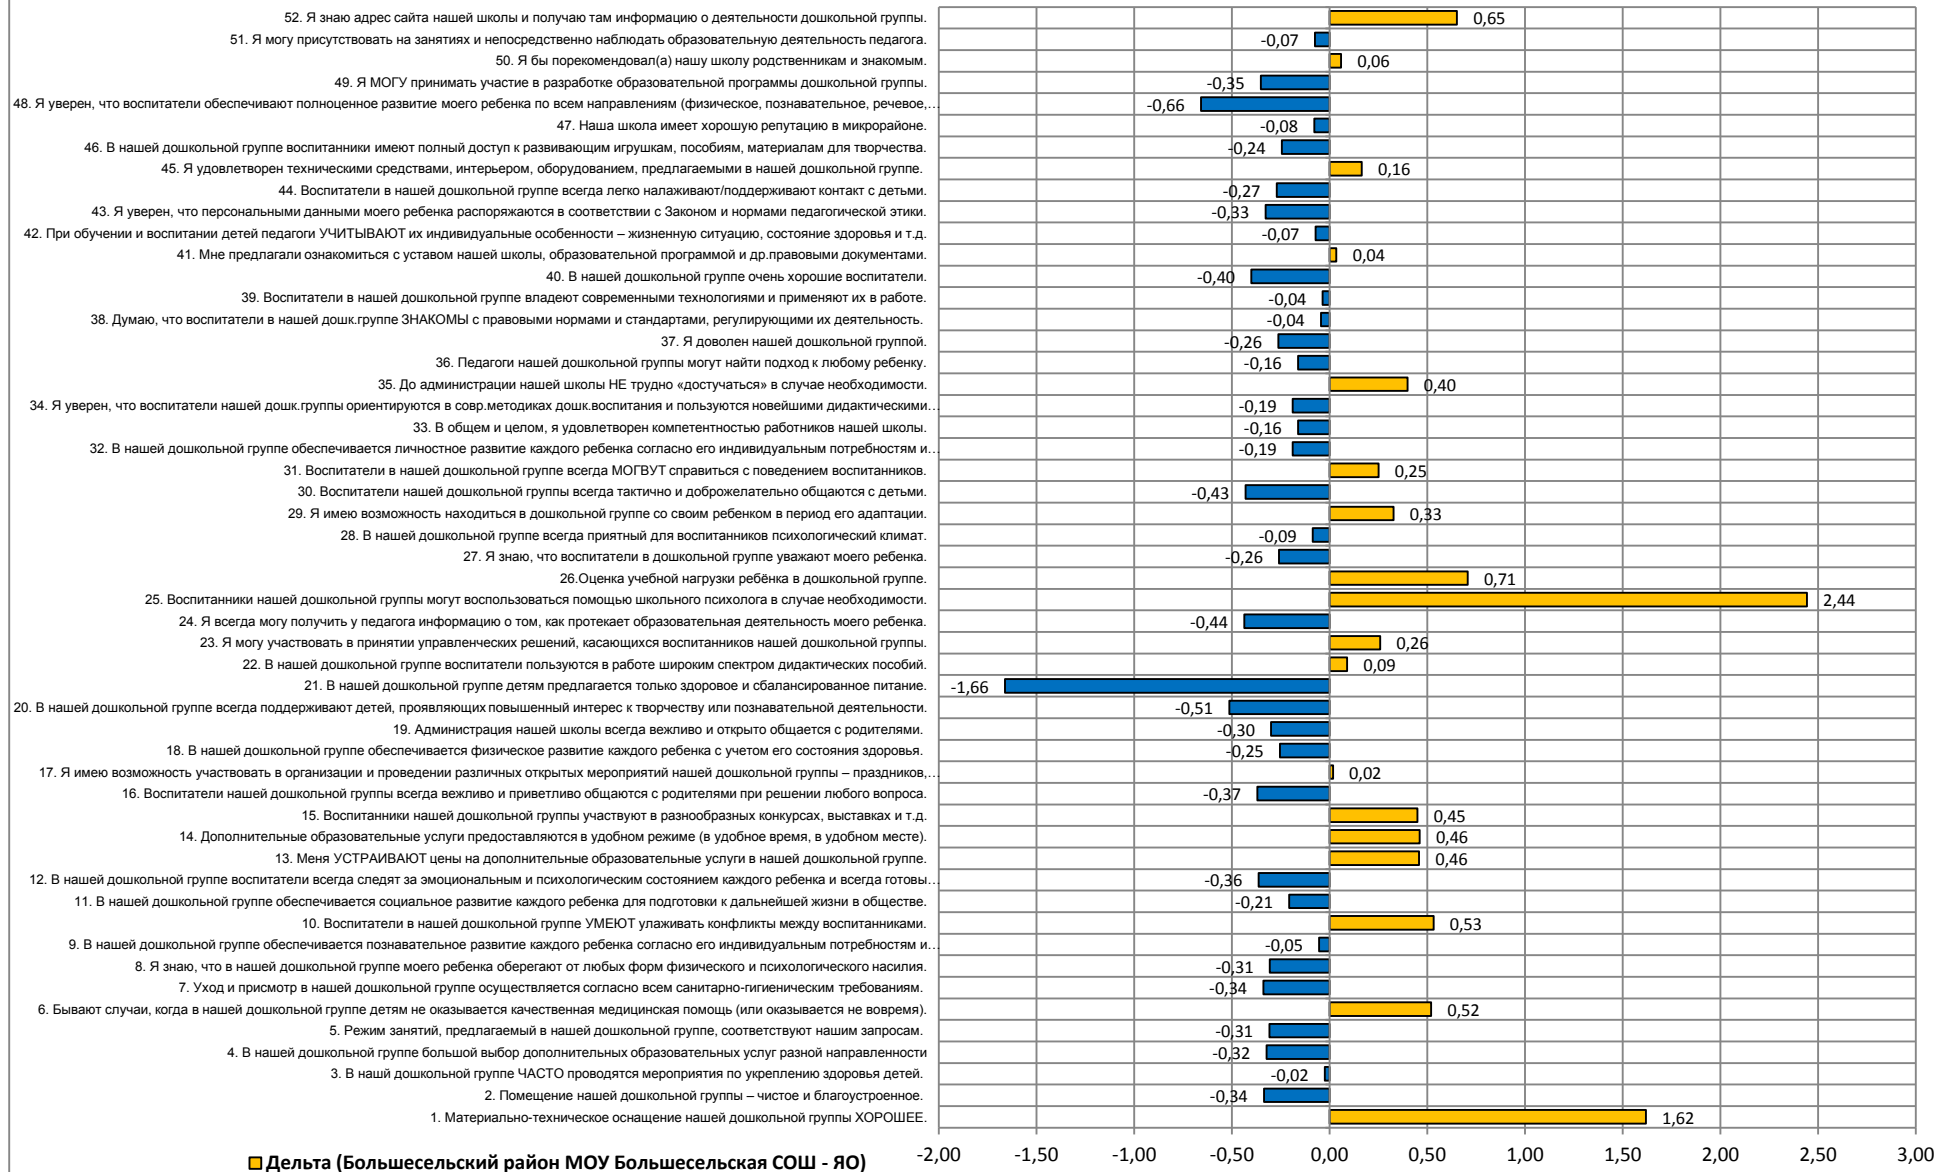

Разница между средними значениями оценок по вопросам анкеты в образовательной организации и Ярославской области (родители воспитанников дошкольных групп)