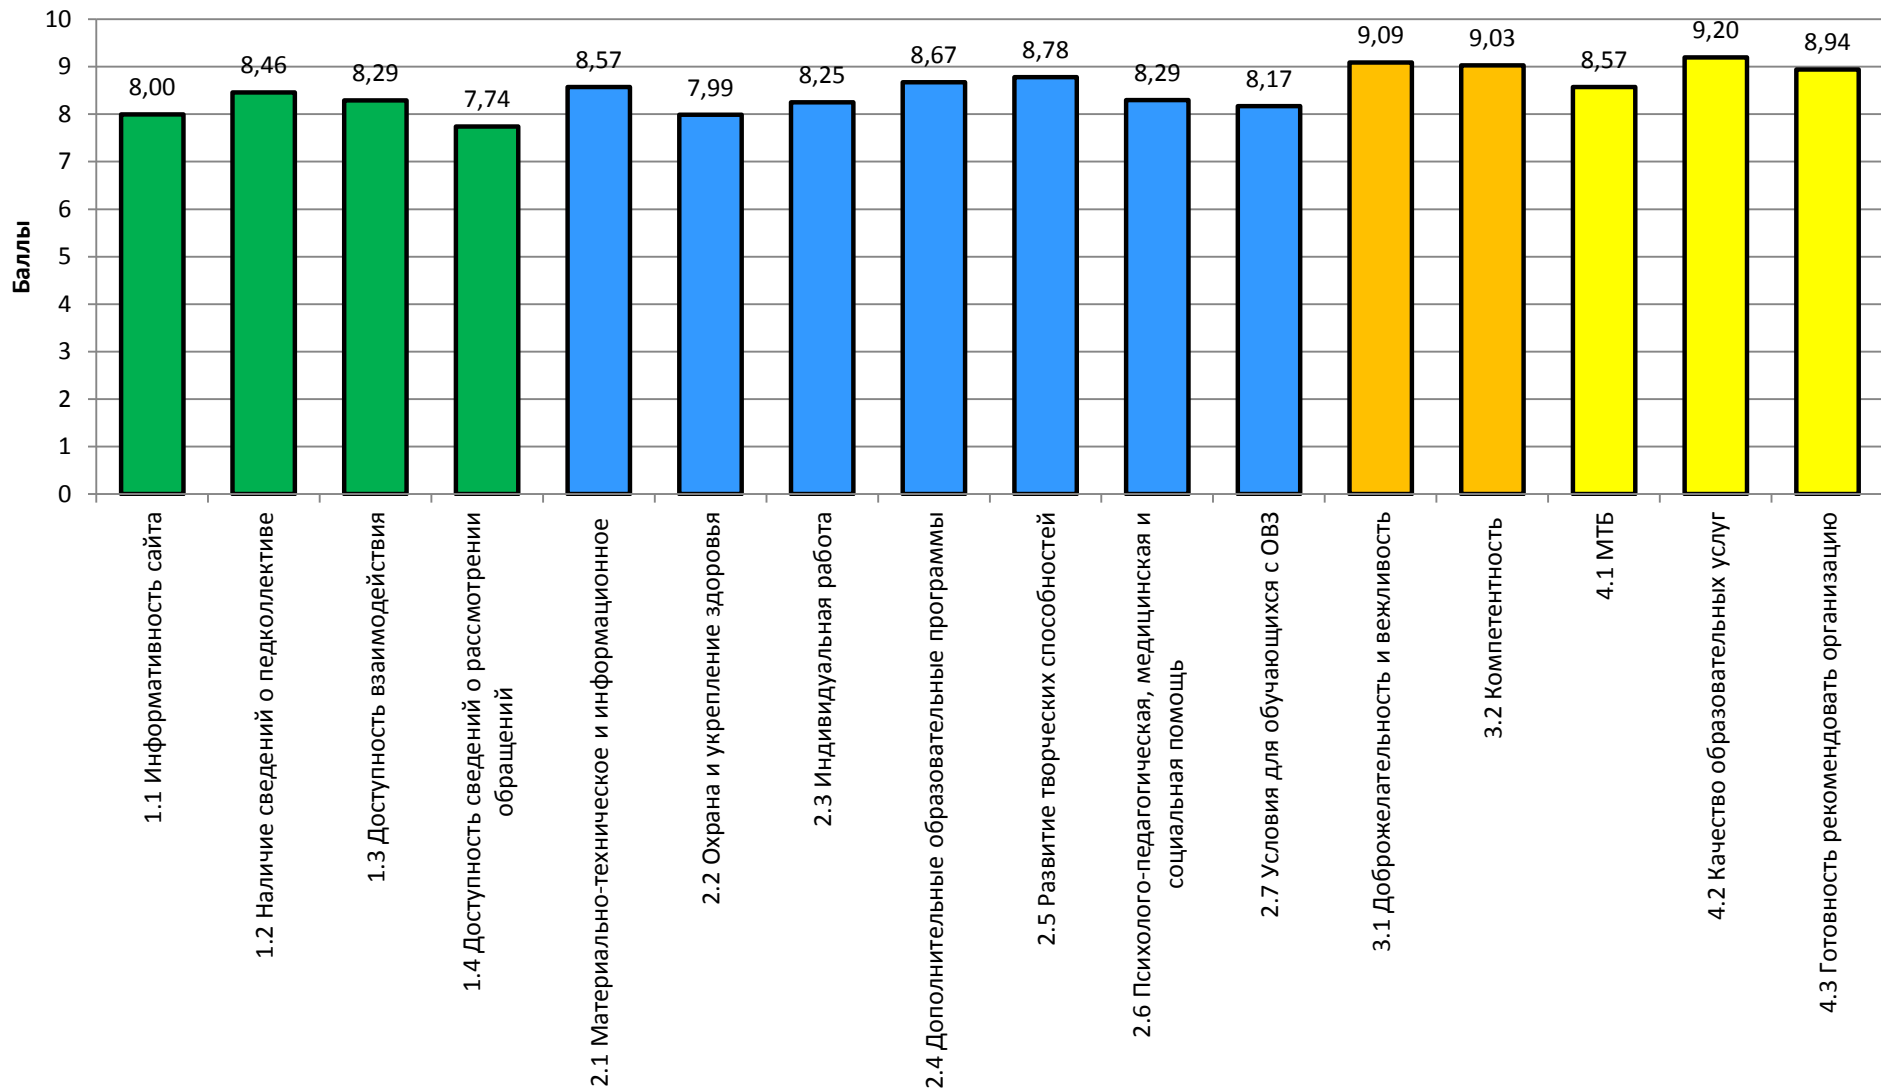

**Средние значения показателей образовательной деятельности в общеобразовательных организациях
Ярославской области (родители воспитанников дошкольных групп)**