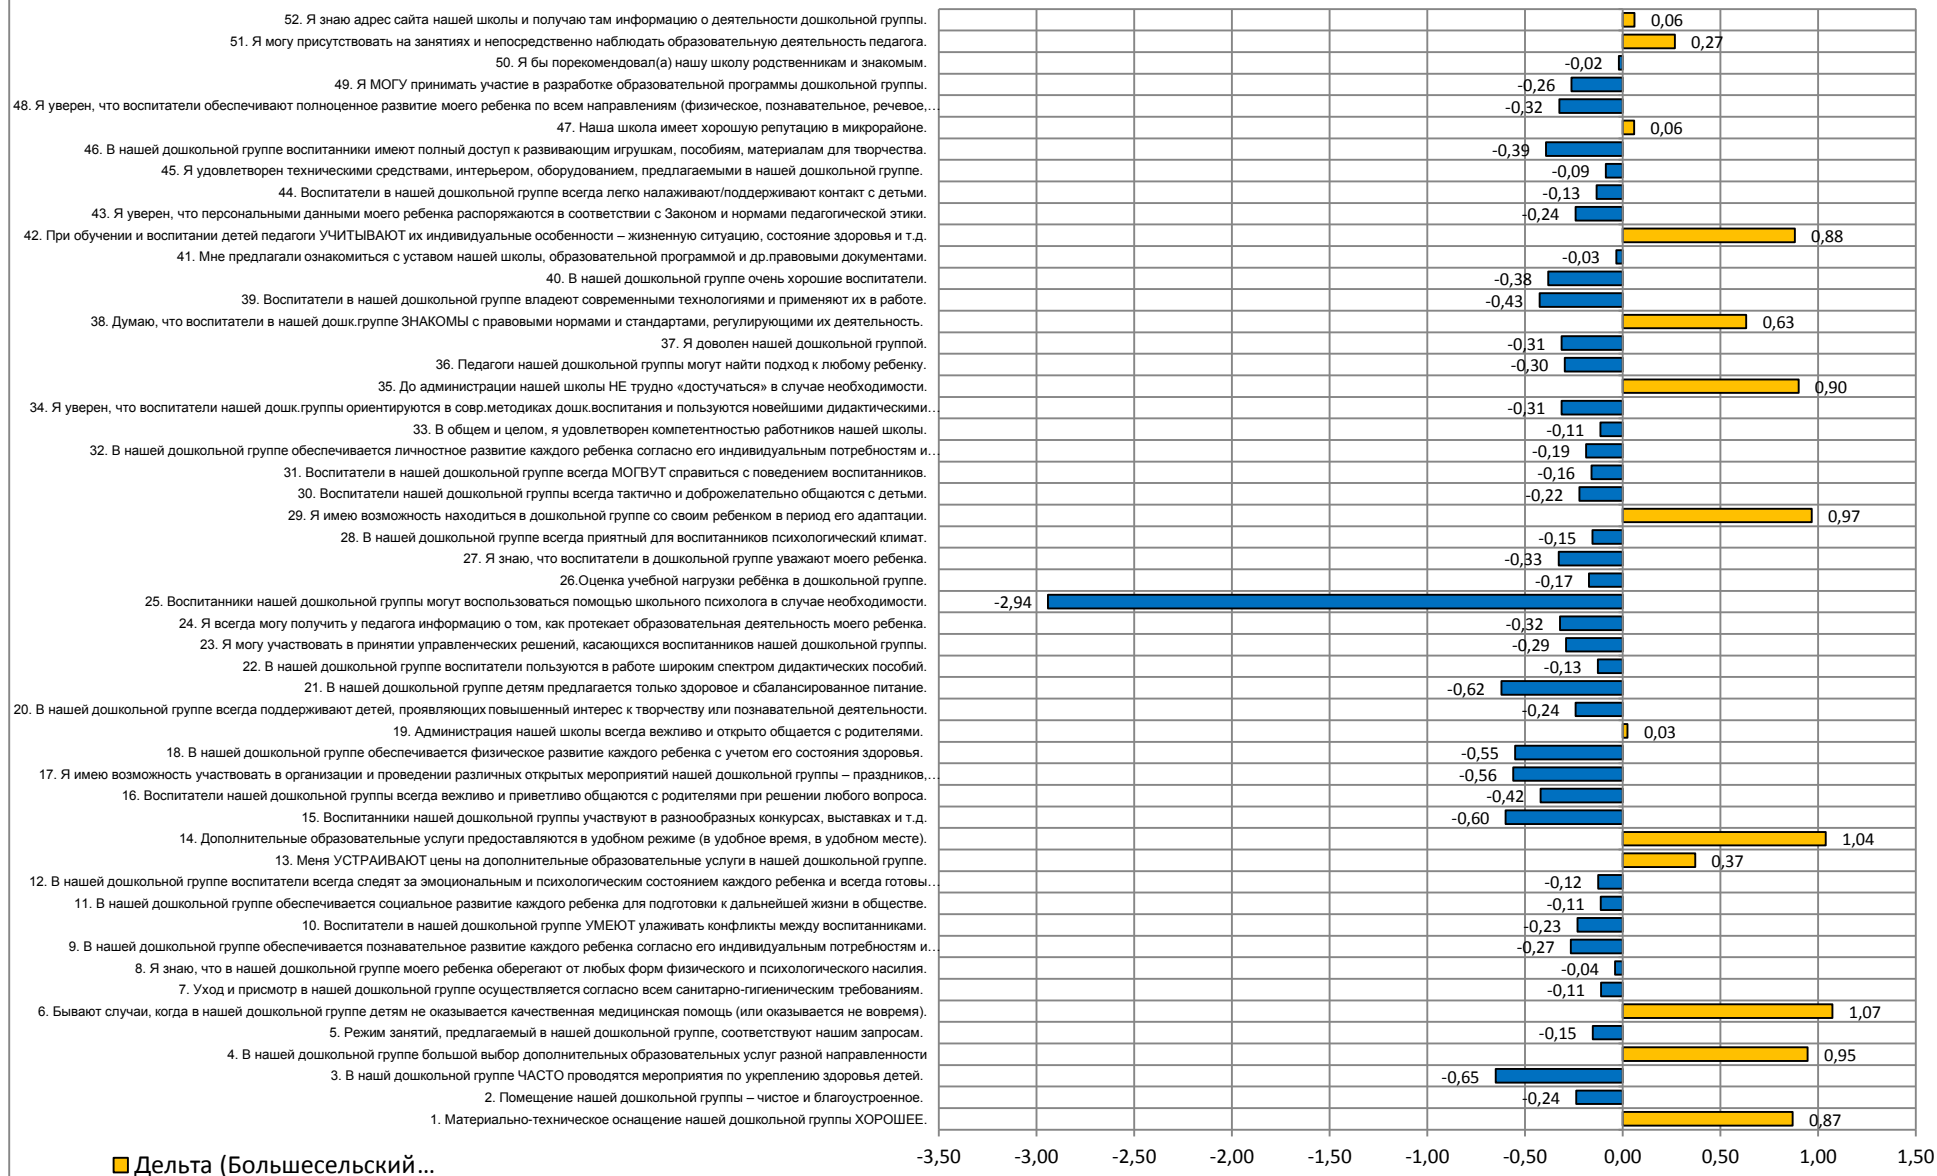

Разница между средними значениями оценок по вопросам анкеты в муниципальном районе и Ярославской области (родители воспитанников дошкольных групп)

■ Дельта (Большесельский район - Ярославская область)