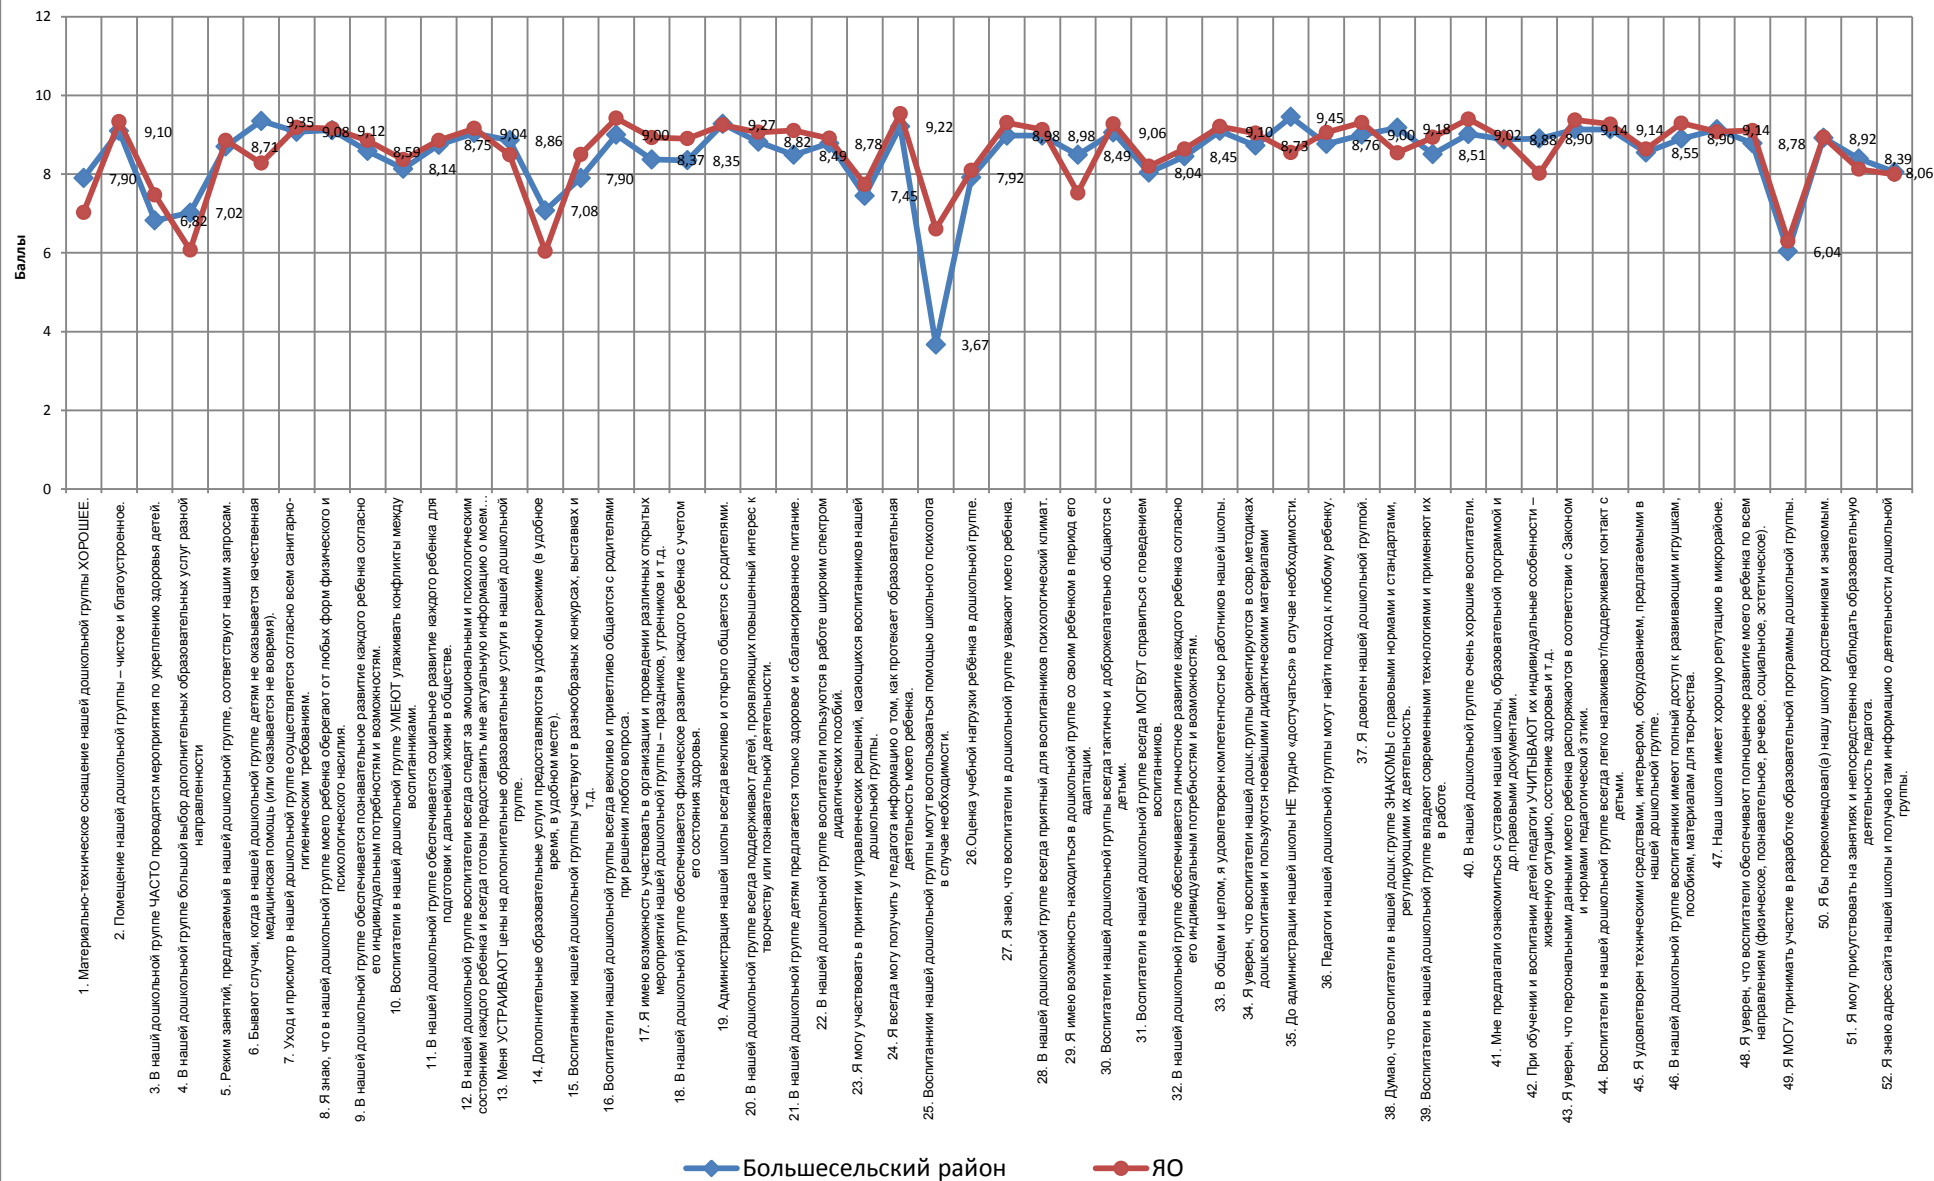

Средние значения оценок родителей воспитанников дошкольных групп по вопросам анкеты (муниципальный район и Ярославская область)

Респондентов в МР (родителей воспитанников дошкольных групп)

51