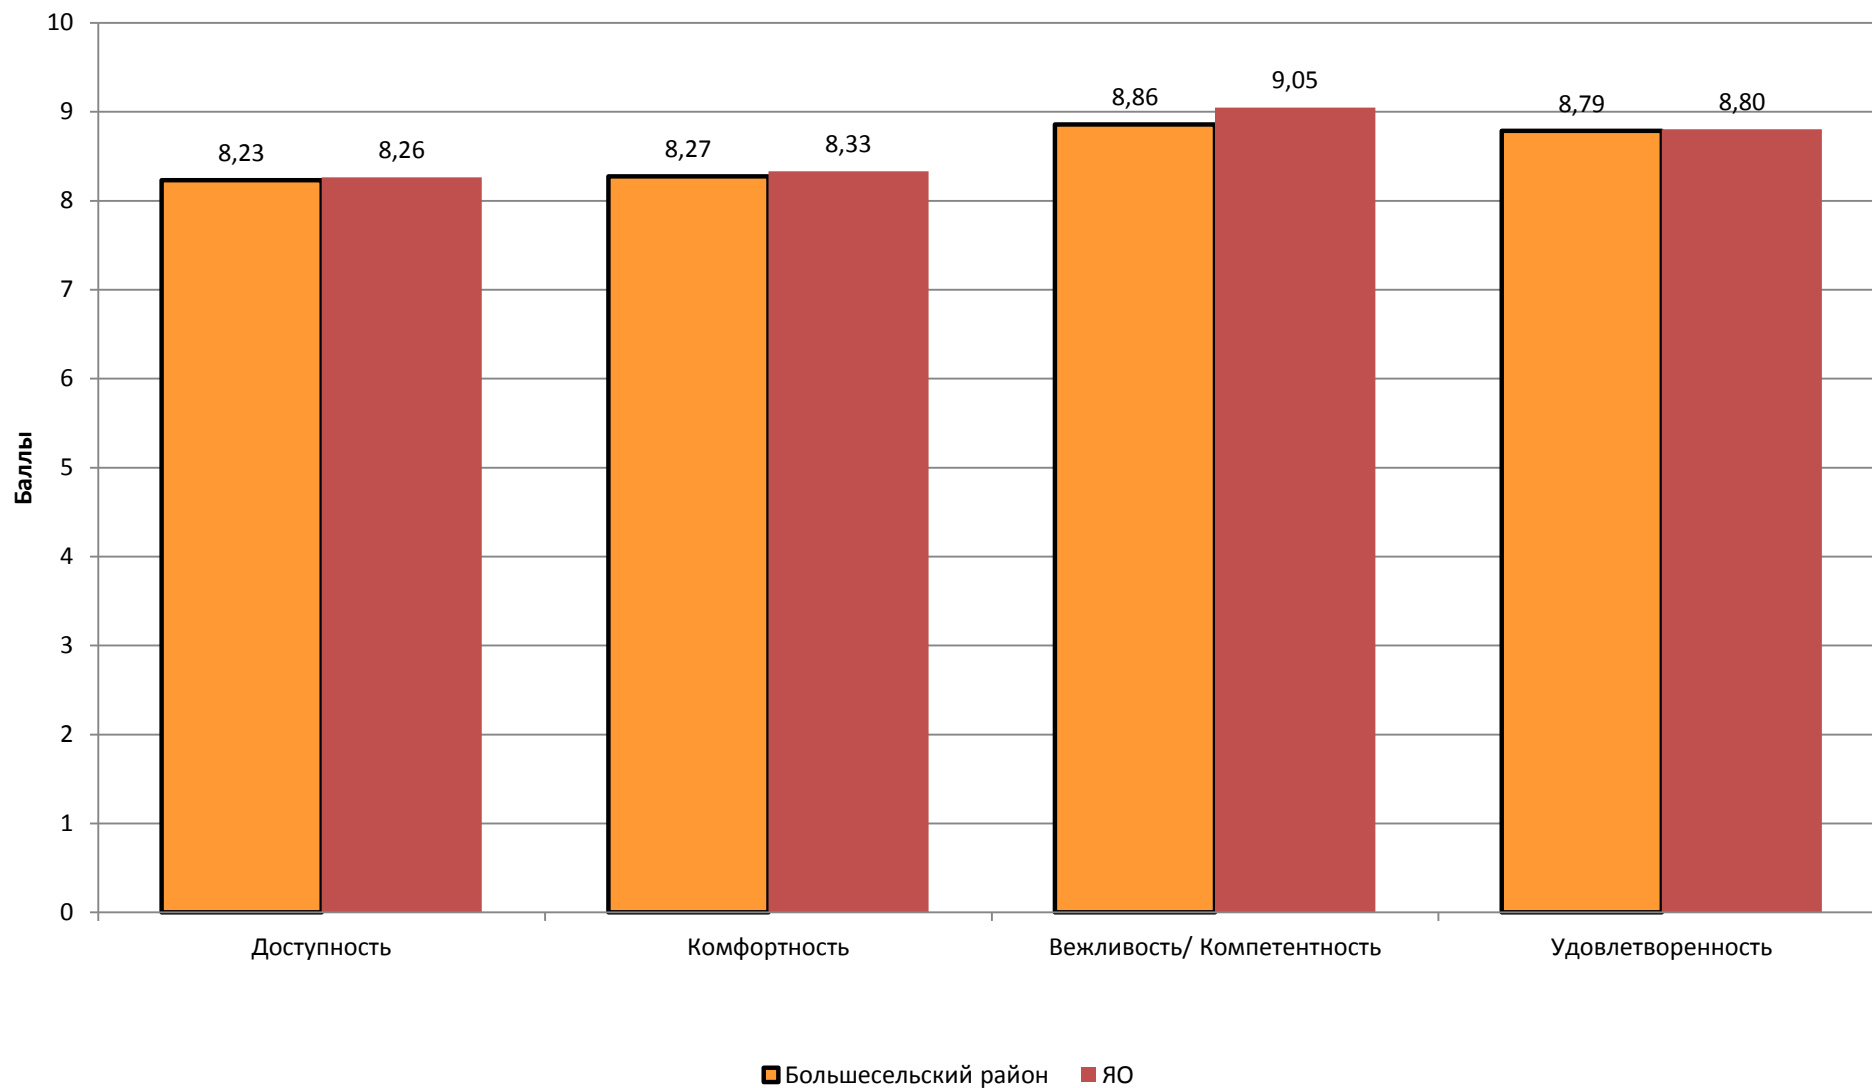

**Средние значения критериев оценки образовательной деятельности в общеобразовательных организациях муниципального района и Ярославской области
(родители воспитанников дошкольных групп)**