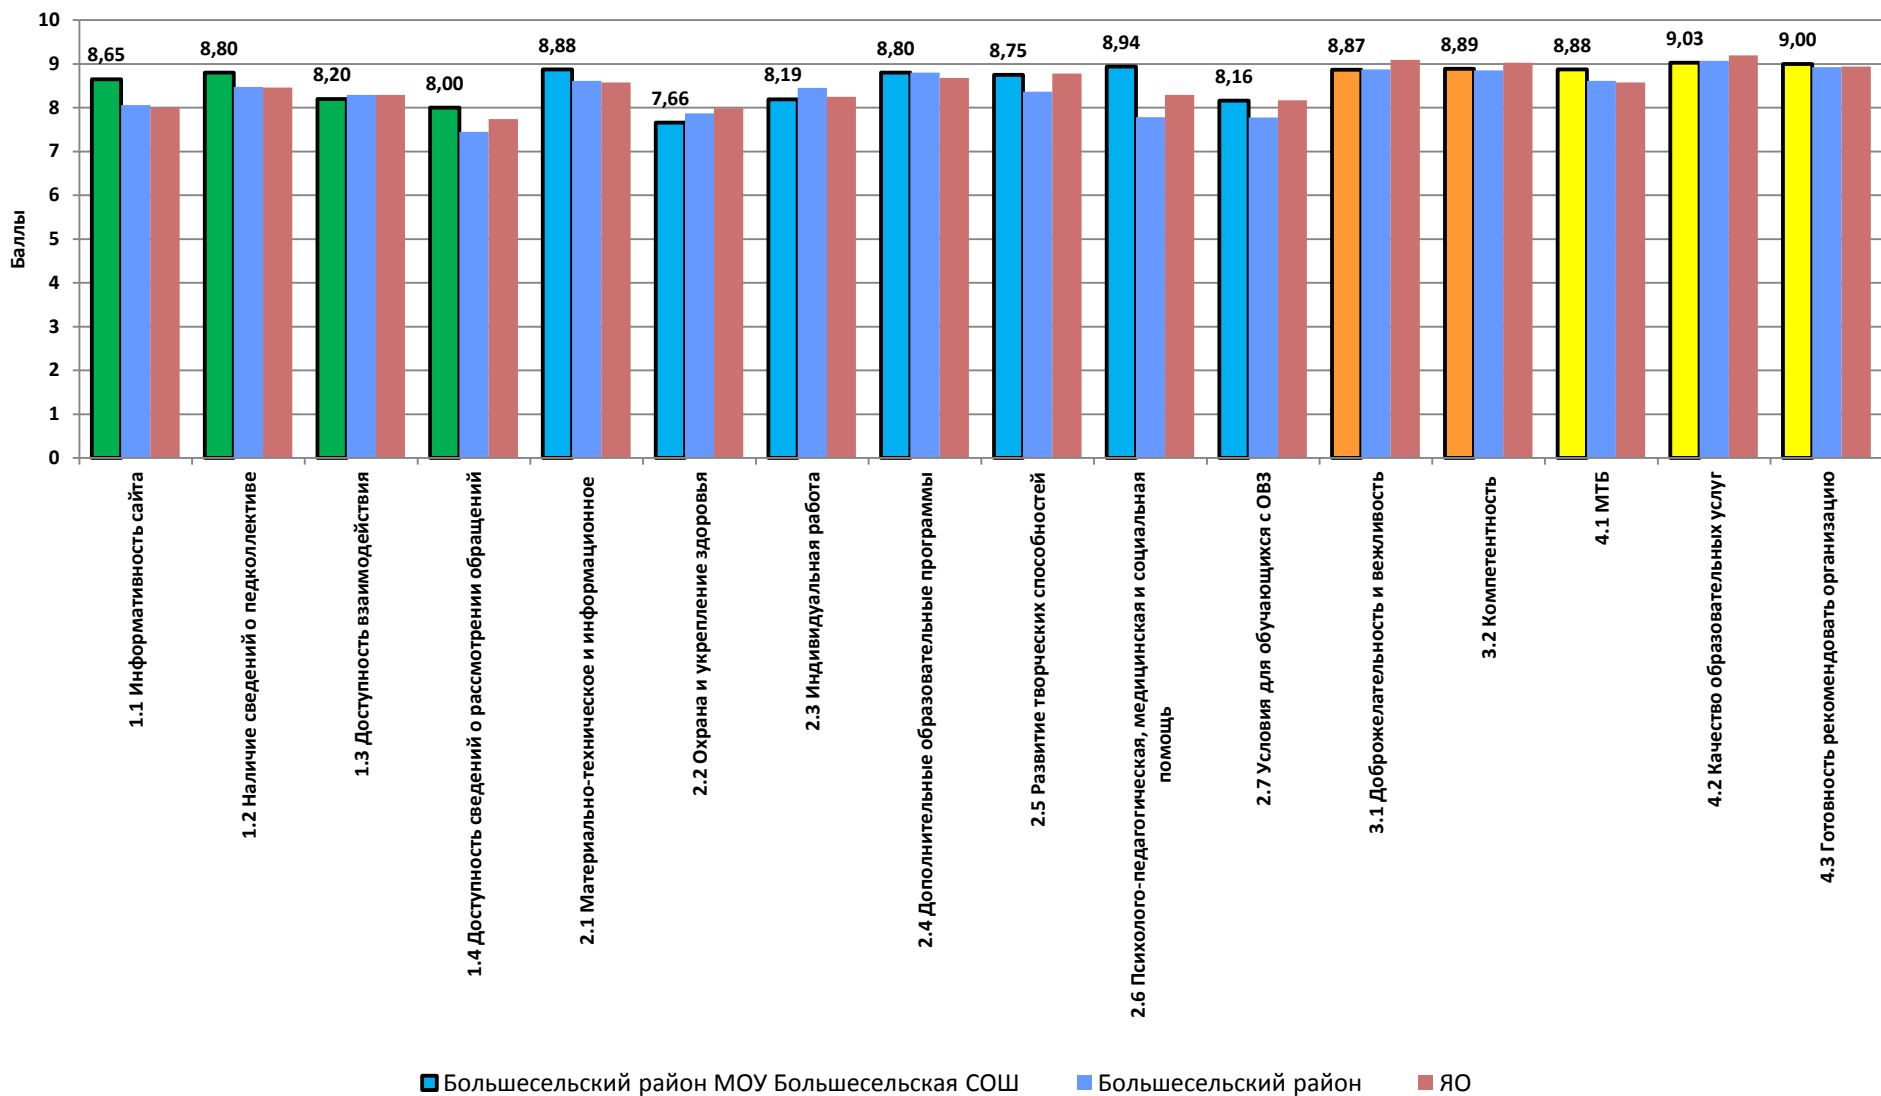

Средние значения показателей образовательной деятельности в общеобразовательной организации, муниципальном районе и Ярославской области (родители воспитанников дошкольных групп)