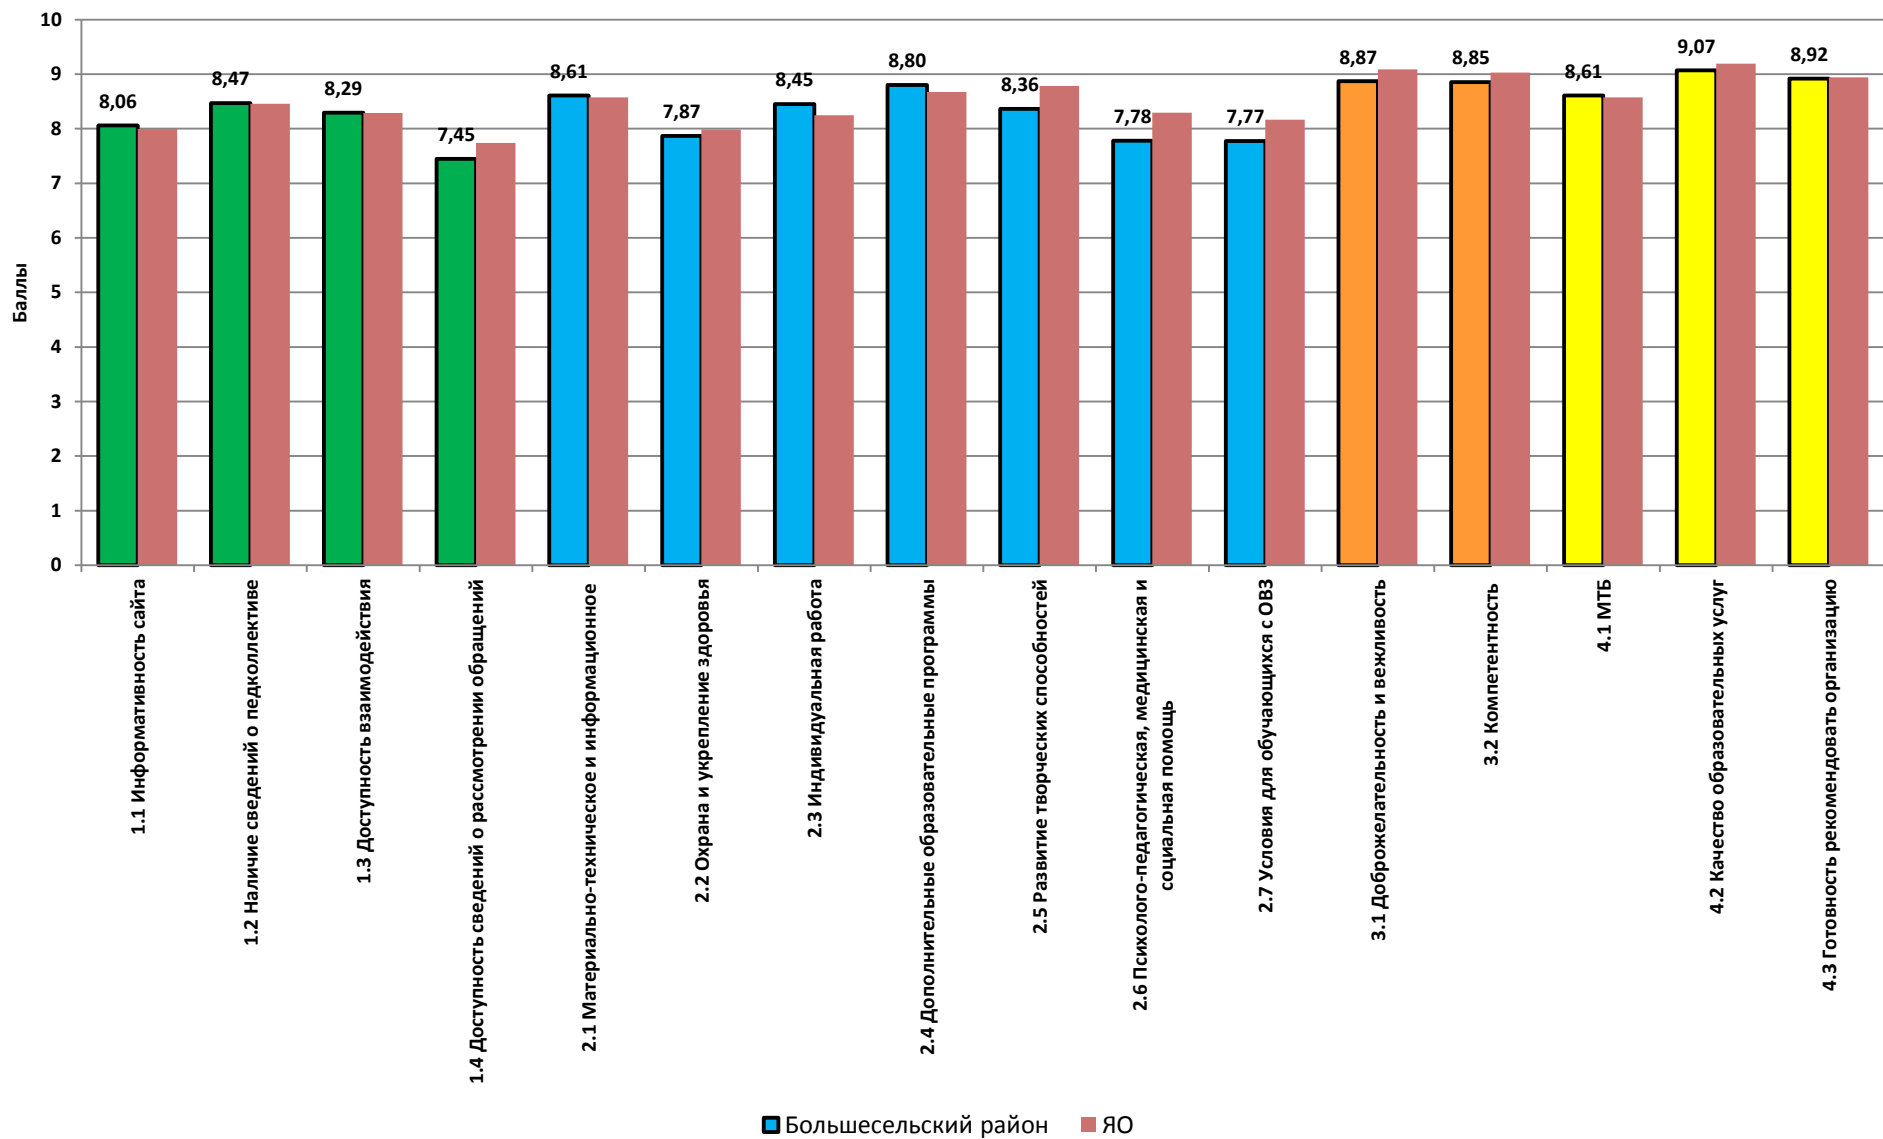

Респондентов в МР (родителей воспитанников дошкольных групп)

51

Болшесельский район

ЯО

**Средние значения показателей образовательной деятельности в общеобразовательных организациях
муниципального района и Ярославской области (родители воспитанников дошкольных групп)**