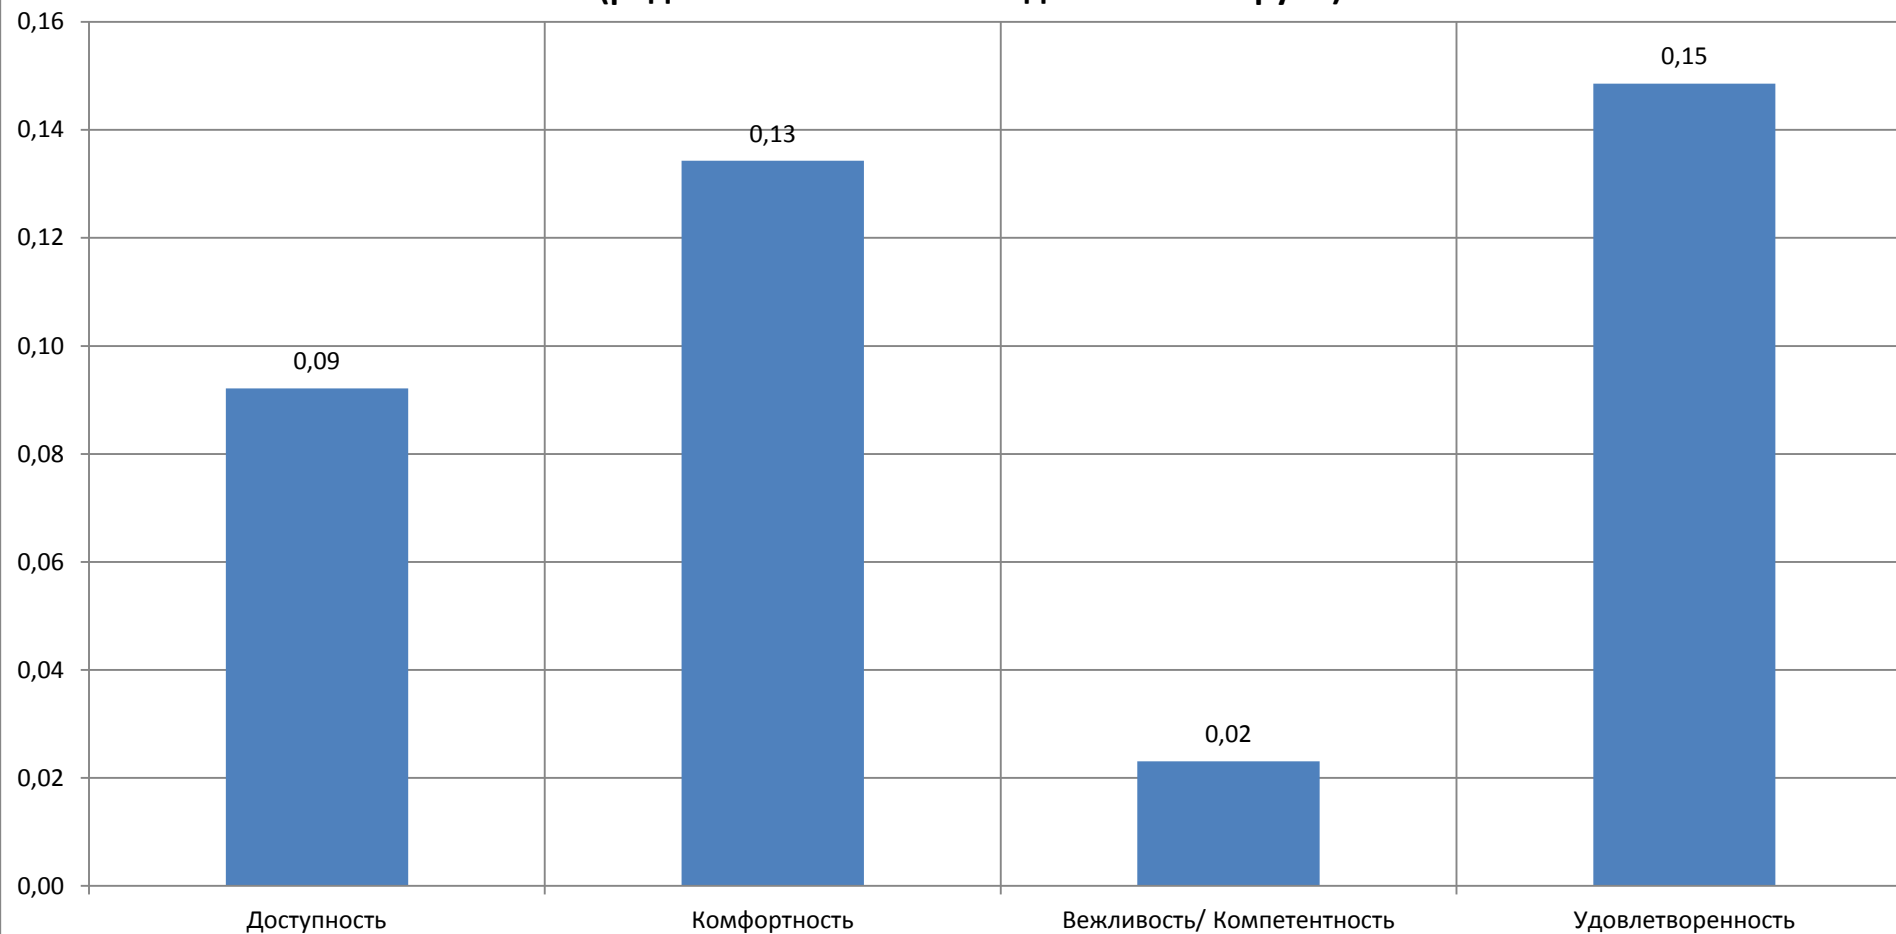

**Разница между средними значениями критериев оценки образовательной деятельности в
общеобразовательной организации и муниципальном районе
(родители воспитанников дошкольных групп)**

■ Дельта (Большесельский район МОУ Большесельская СОШ - Большесельский район)