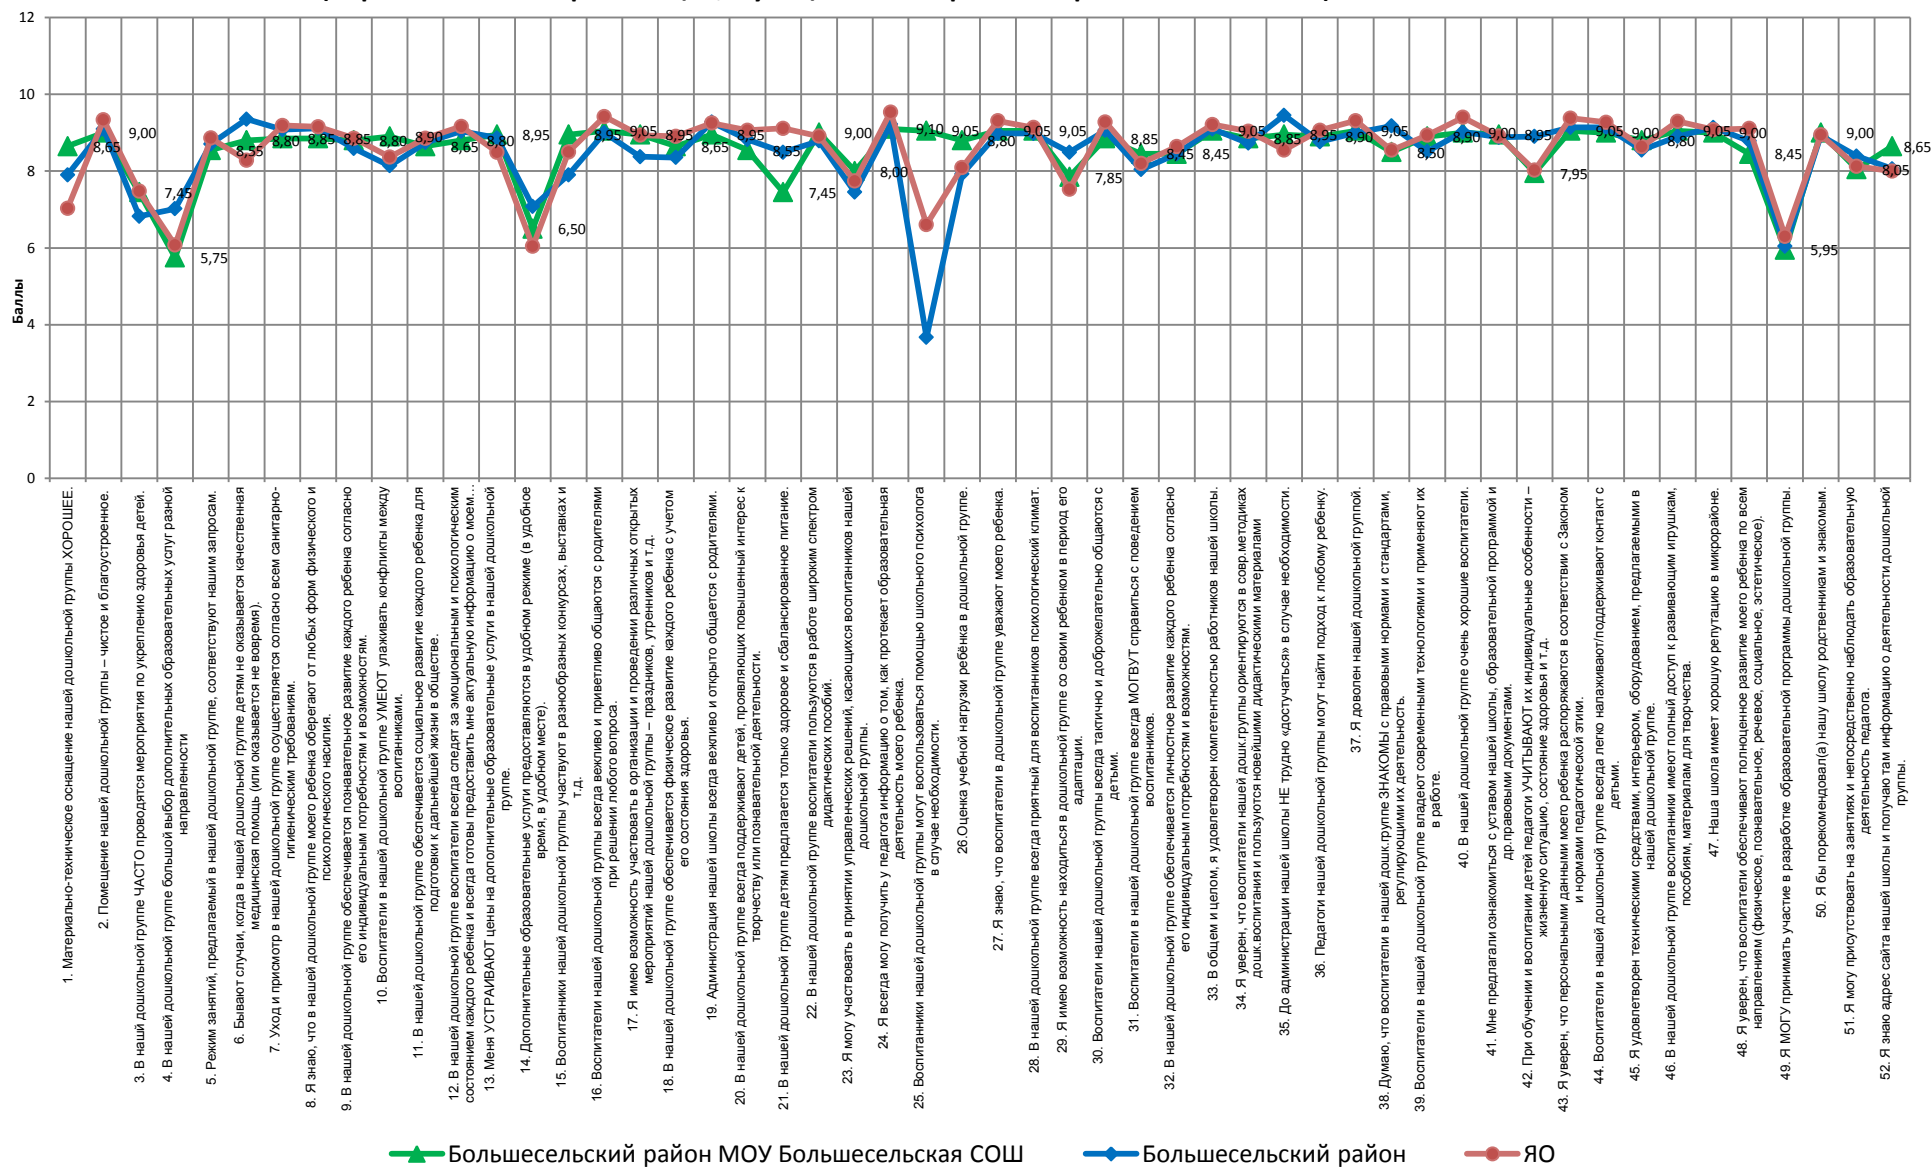

■ Дельта (Большесельский район - ЯО)

Средние значения оценок родителей воспитанников дошкольных групп по вопросам анкеты (образовательная организация, муниципальный район и Ярославская область)

Респондентов в ОО (родителей воспитанников
дошкольных групп) **20**