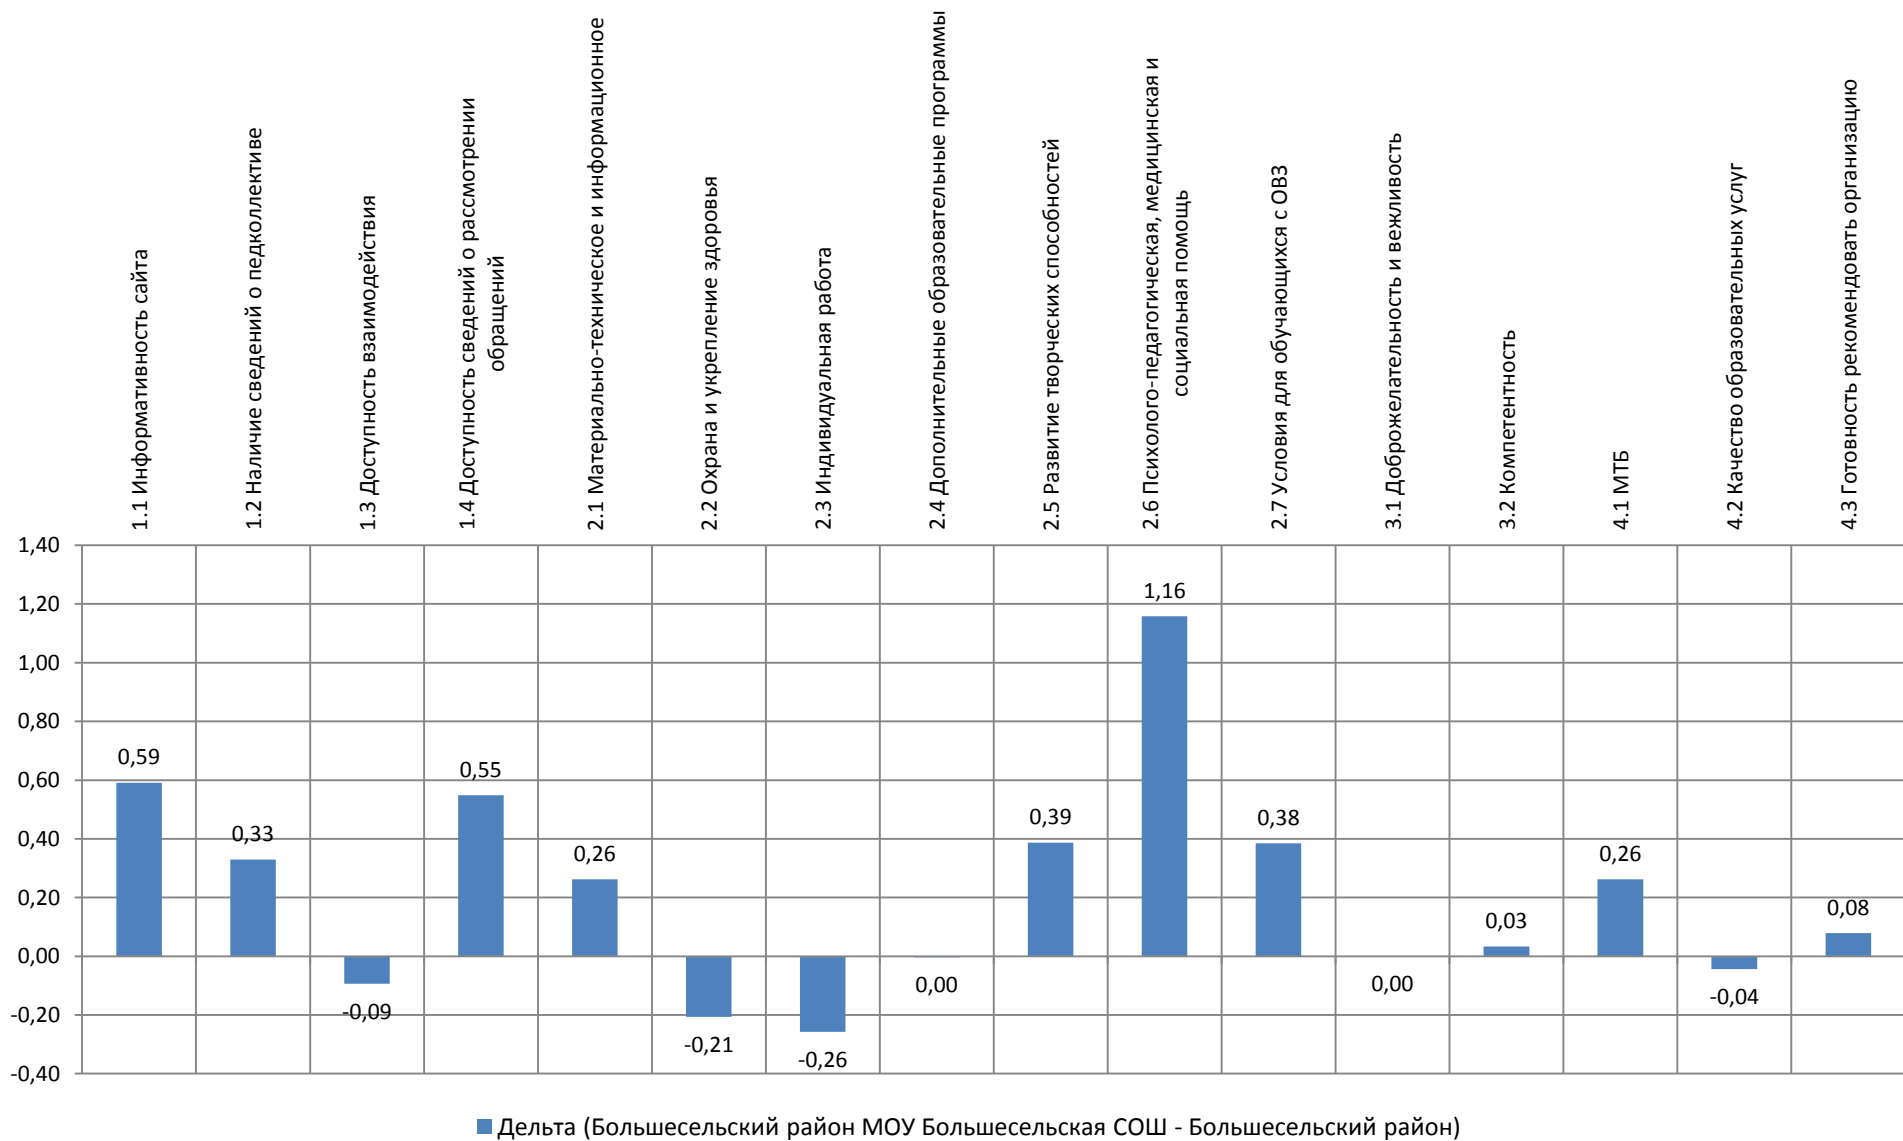

**Разница между средними значениями показателей образовательной деятельности
в образовательной организации и муниципальном районе (родители воспитанников дошкольных групп)**