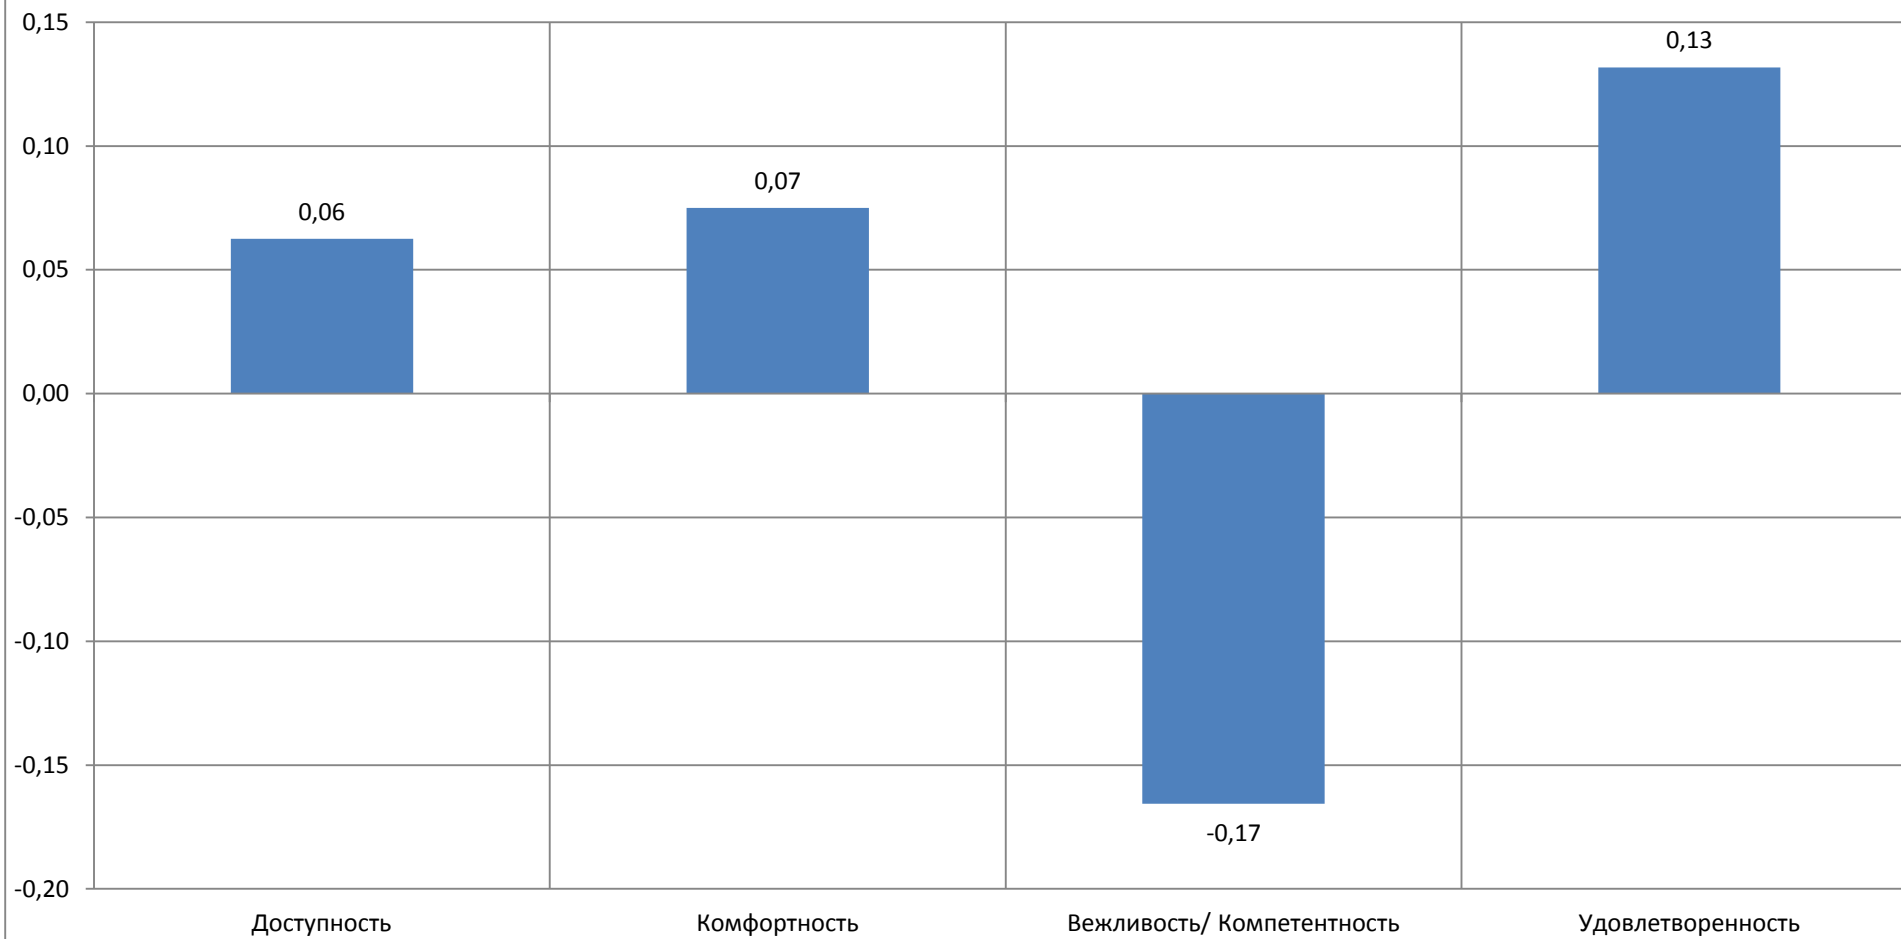

**Разница между средними значениями критериев оценки образовательной деятельности в
общеобразовательной организации и Ярославской области
(родители воспитанников дошкольных групп)**

■ Дельта (Большесельский район МОУ Большесельская СОШ - ЯО)