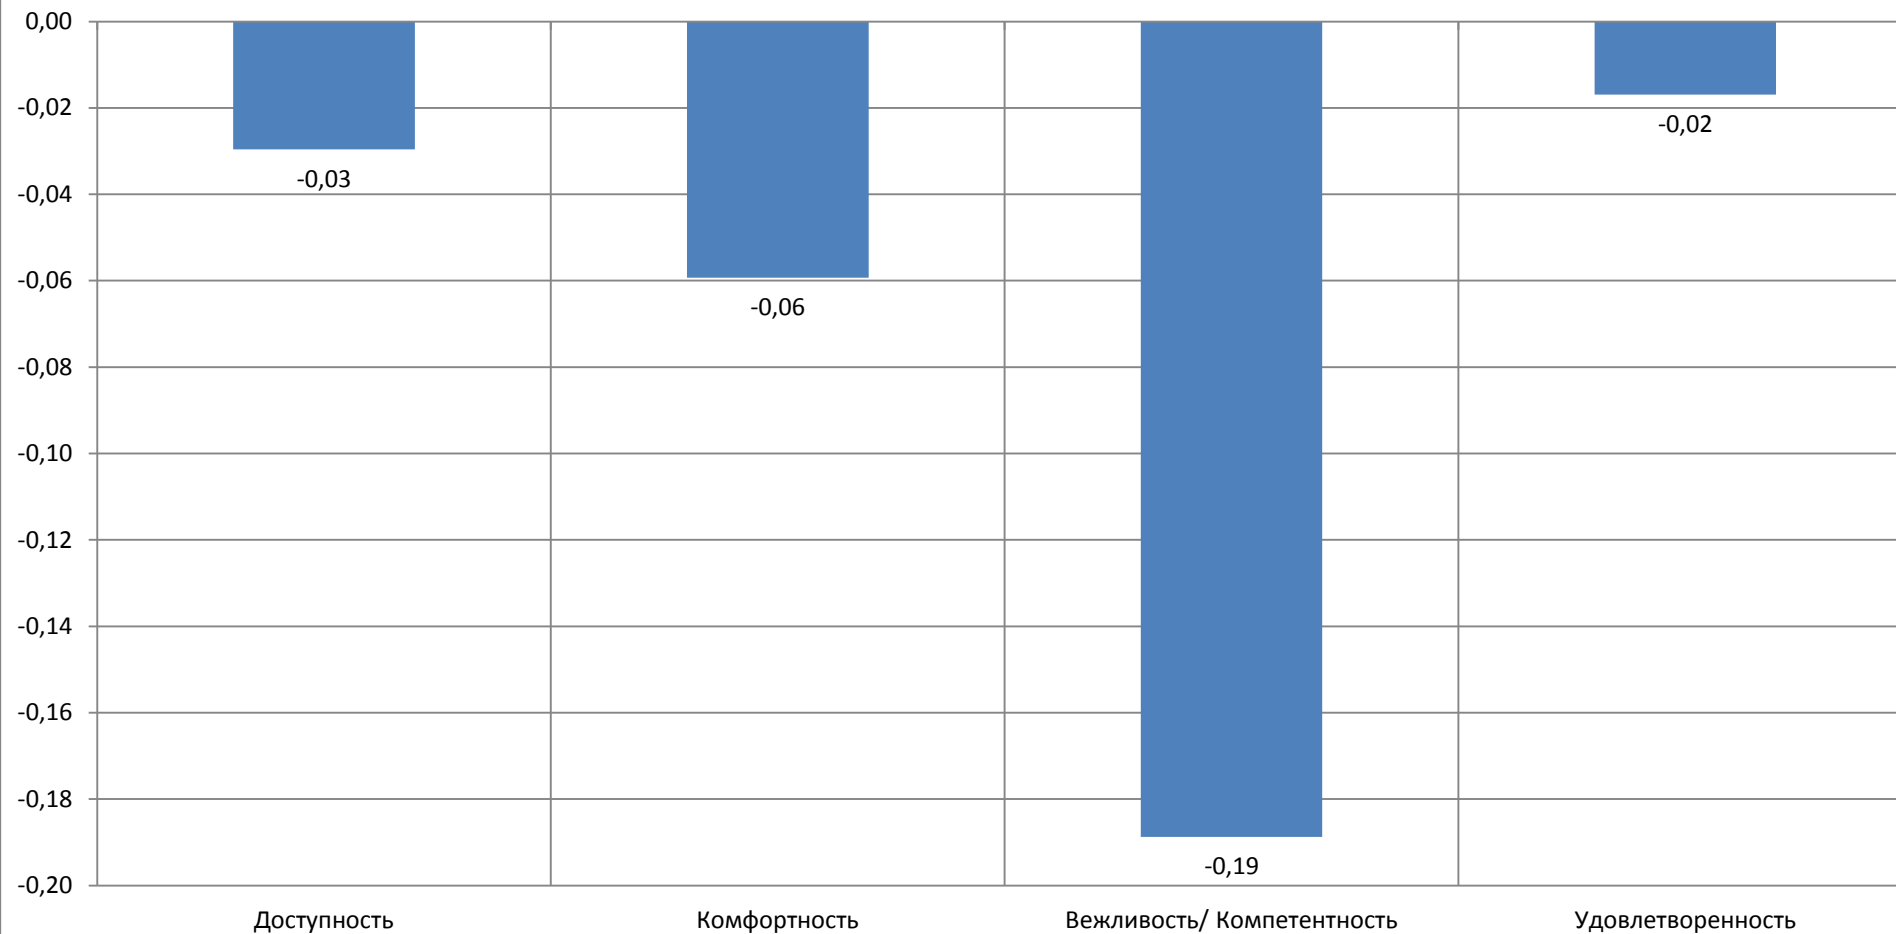

**Разница между средними значениями критериев оценки образовательной деятельности в
общеобразовательных организациях муниципального района и Ярославской области
(родители воспитанников дошкольных групп)**

■ Дельта (Большесельский район - ЯО)