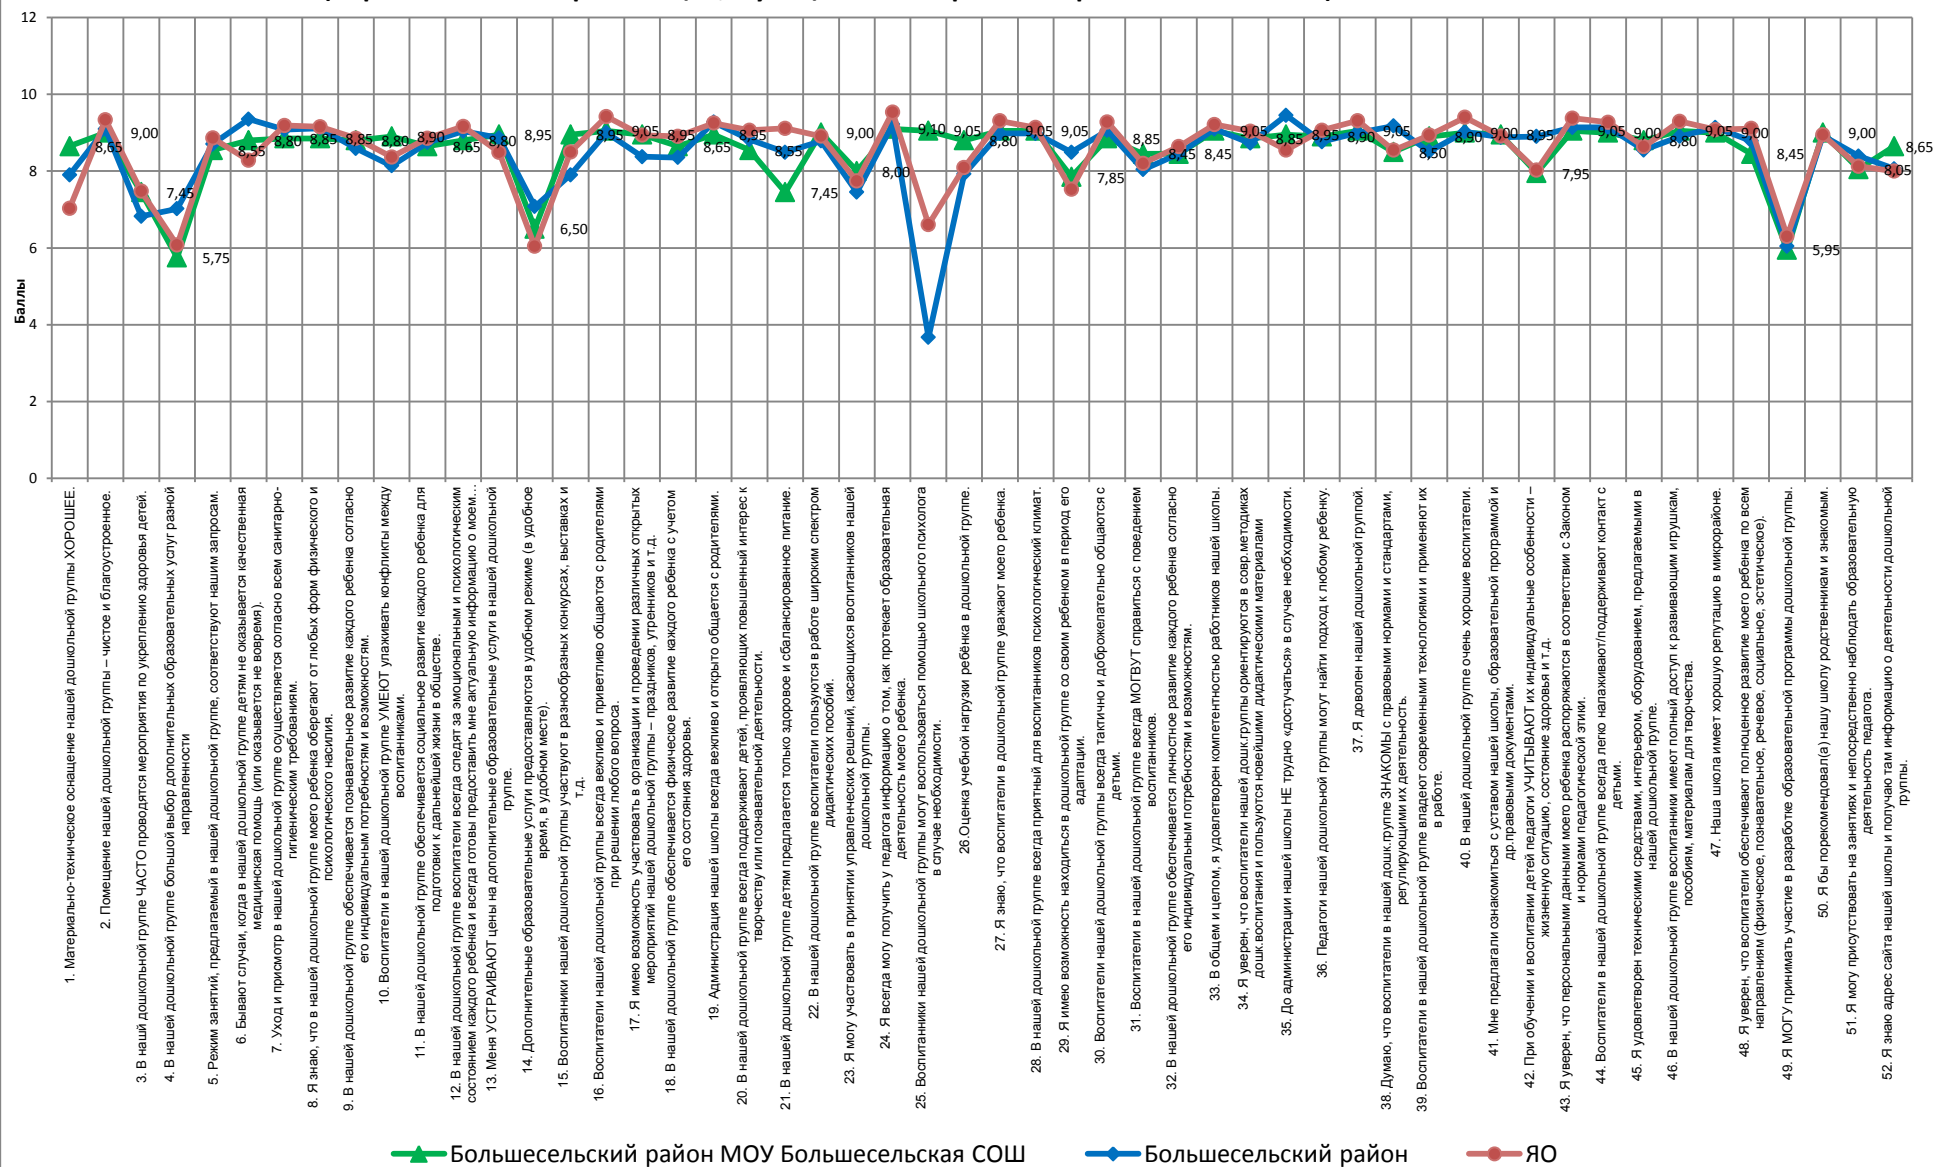

Средние значения оценок родителей воспитанников дошкольных групп по вопросам анкеты (образовательная организация, муниципальный район и Ярославская область)

Респондентов в ОО (родителей воспитанников дошкольных групп) **20**

▲ Большесельский район МОУ Большесельская СОШ

◆ Большесельский район

● ЯО