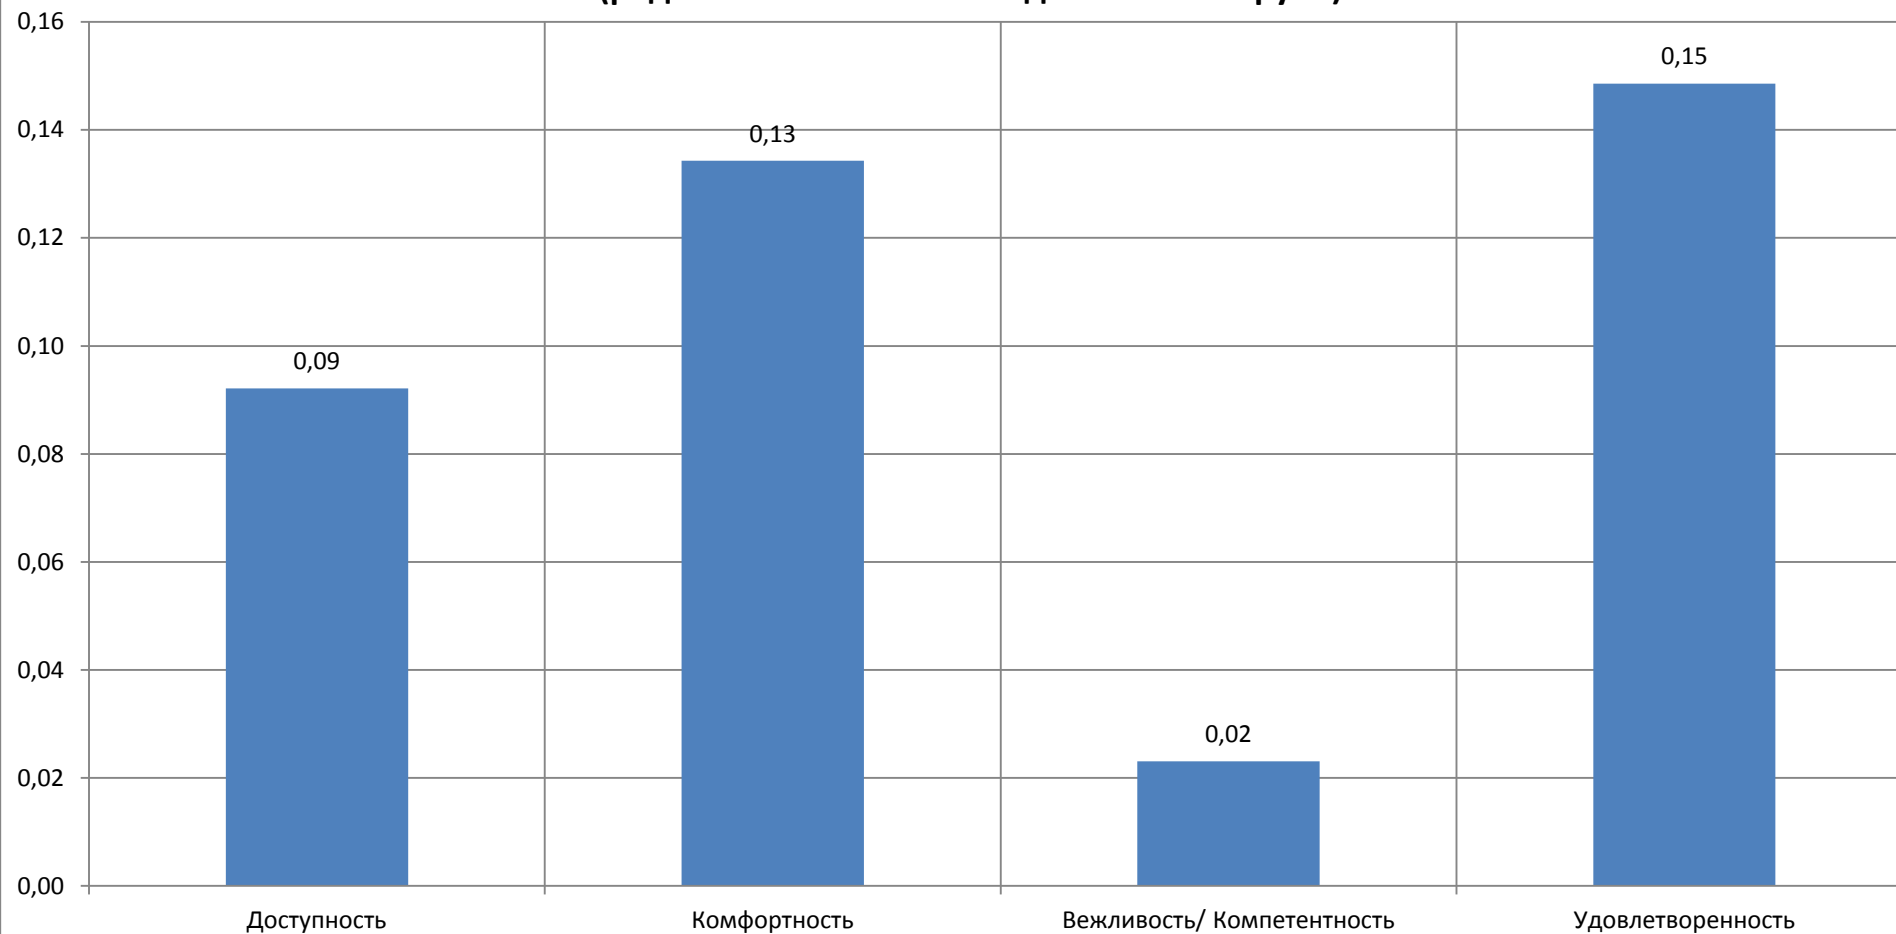

■ Дельта (Большесельский район МОУ Большесельская СОШ - ЯО)

**Разница между средними значениями критериев оценки образовательной деятельности в
общеобразовательной организации и муниципальном районе
(родители воспитанников дошкольных групп)**