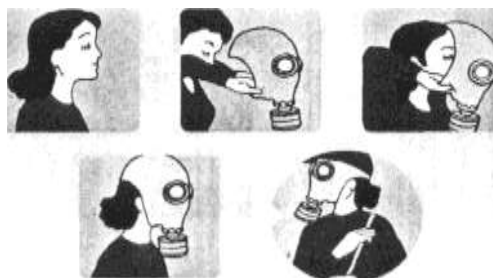

Надевание противогаза ГП - 5