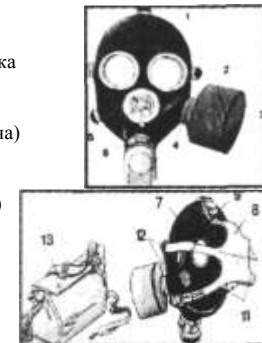

Устройство противогаза ГП - 7

- 1- лицевая часть
- 2- фильтрующе-поглощающая коробка
- 3- трикотажный чехол
- 4- узел клапана вдоха
- 5- переговорное устройства (мембрана)
- 6- узел клапанов вдоха
- 7- обтюратор
- 8- наголовник (затылочная пластина)
- 9- лобная лямка
- 10- височные лямки
- 11-щечные лямки
- 12- пряжки
- 13-сумка